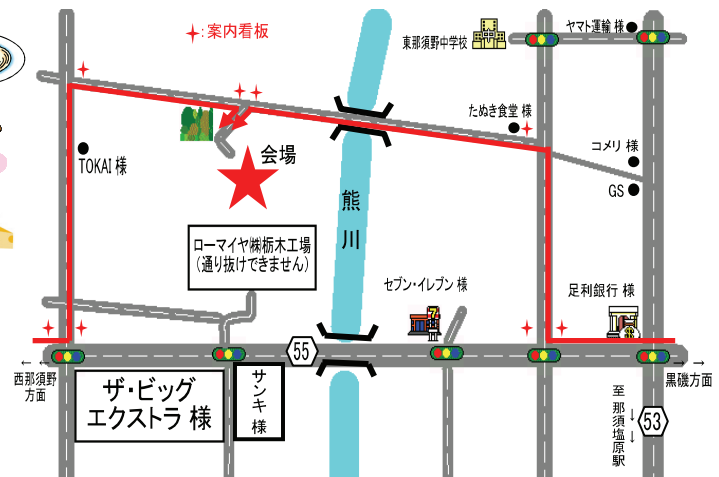

7月28日(土)
10:00より
大好評!!

こちらのクーポンを切り取ってご持参下さい。

先着100名様に
粗品をプレゼント!

1枚でお1人様1回限り有効。
《2012.7.28(土)即売会時のみ有効》

ローマイヤ株式会社 工場直送「即売会」

日時:7月28日(土)10:00~14:00

場所:ローマイヤ(株)栃木ギフトセンター【雨天決行】

ローマイヤ(株)工場直送のハム・ソーセージ・他製品をお買い得価格でご用意。弊社他、多くの企業様も参加し多数の商品をお買い得価格でご用意。(那須塩原市・那須町・鹿沼市・福島県本宮市から参加)
⇒参加予定企業様・販売予定商品は、下記に記載
ご近所・お友達・皆様お誘い合わせの上、是非ご来場下さい。

～贈って嬉しい♪購入者特典付き!～ ギフト賜ります!
即売会当日ギフトのご注文を受け賜ります。
その場でお申込み・代金をお支払い頂くと、1セットにつき1品粗品をもれなくプレゼント!
今年のお中元は、ローマイヤのギフトを是非、ご利用下さい。
お持ち帰り用ギフトも上記特典付にてご用意しております。

～出店予定企業様 (※50音順)～

- ○株式会社青木食品 様
  = 麺類(うどん・焼きそばなど)
- ○有限会社小岩井フードサービス 様
  = チーズ・飲料・アイス
- ○スターゼン東日本販売(株)宇都宮営業所 様
  = 冷凍食品(から揚げ・コロケなど)
- ○じーちゃんの煮たまご本舗 様
  = 手づくり煮たまご
- ○太陽の里福祉会 ぷらねっと 様
  = 焼きたて手づくりパン
- ○高林産直会 様
  = 地元野菜・手づくり惣菜
- ○株式会社ダスキン栃北 様
  = ミスタードーナツ・洗剤・スポンジ
- ○鳥の目クッキーズ 様
  = 身体を思う全粒粉入クッキー
- ○株式会社那須食品 様
  = 納豆・ゆば
- ○西口産直会 様
  = 地元野菜・手づくり惣菜
- ○有限会社日東タイヤ商会 様
  = プリヂェストンタイヤ
- ○ヤマト運輸株式会社 様
  = 商品地方発送

他
※参加企業様及び販売商品は変更の可能性がございます。掲載のイラストは、イメージです。

※注意: 栃木ギフトセンターは、ローマイヤ(株)栃木工場の裏となります。ローマイヤ(株)栃木工場正面からの通り抜けは、できません。
駐車場はスペースが限られており、混雑も予想されるため、お早めのご来場をお願い致します。
また、駐車場内での事故や盗難等につきましては、ローマイヤ(株)では一切責任を負いません。

【各種問合せ先】

ローマイヤ株式会社 栃木ギフトセンター
那須塩原市上中野470-1
☎/0287-67-1818
営/8:00~17:10
休/水曜日・日曜日・祝日

【次回予告】

8月25日(土)開催(予定)

スターゼングループ
LOHMEYER
SINCE 1921
ローマイヤ