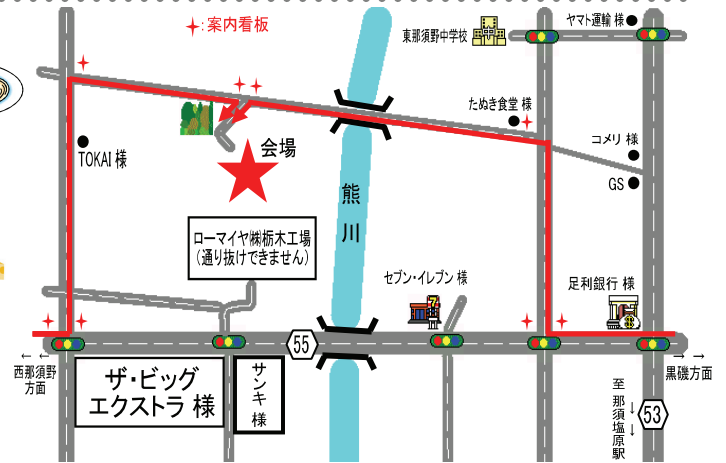

こちらのクーポンを切り取ってご持参下さい。

先着100名様に
粗品をプレゼント!

1枚でお1人様1回限り有効。
《2012.8.25(土)即売会時のみ有効》

8月25日(土)
10:00より
今月も開催します!

ローマイヤ株式会社 工場直送「即売会」!

日時: 8月25日(土) 10:00~14:00

場所: ローマイヤ(株)栃木ギフトセンター【雨天決行】

ローマイヤ(株)工場直送のハム・ソーセージ・他製品をお買い得価格
でご用意。多くの企業様も参加し、多数の商品をお買い得価格で
ご用意。(那須塩原市・那須町・鹿沼市・福島県本宮市から参加)

他

※注意※

- ・栃木ギフトセンターは、ローマイヤ(株)栃木工場の裏となります。ローマイヤ(株)栃木工場正面からの通り抜けは、できません。
- ・駐車場はスペースが限られており、混雑も予想されるため、お早めのご来場をお願い致します。
- ・場内での事故や盗難等につきましては、ローマイヤ(株)では一切責任を負いません。
- ・屋外での開催の為、熱中症などにならないよう、暑さ対策をして頂き、ご来場をお願い致します。