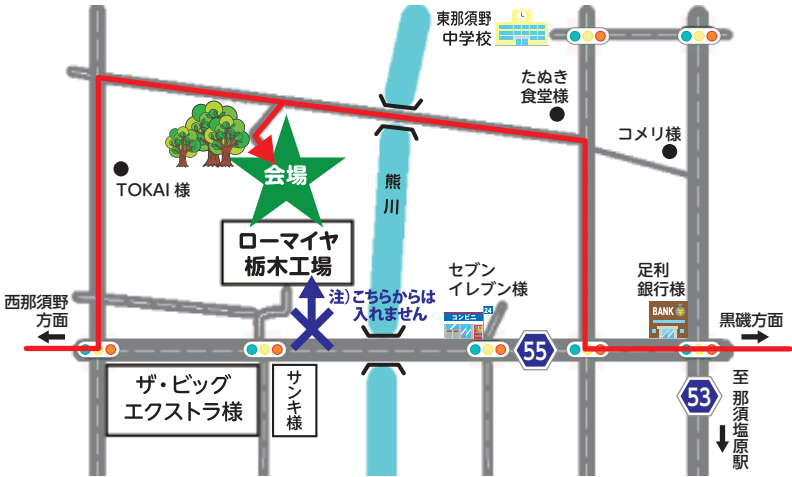

ロースハムの元祖 **ローマイヤ**の

9/22(土) **工場直送** **即売会**

開催時間

10:00~14:00

工場直送

場所：**ローマイヤ株式会社 栃木ギフトセンター**

ローマイヤ(株)工場直送のハム・ソーセージ・他製品をお買い得価格にてご用意いたしました。

また、那須塩原市・那須町より、多くの企業様も参加し、多数のお買い得商品をご用意させていただいております。ご近所・お友達・皆様お誘い合わせのうえ、ぜひご来場ください。