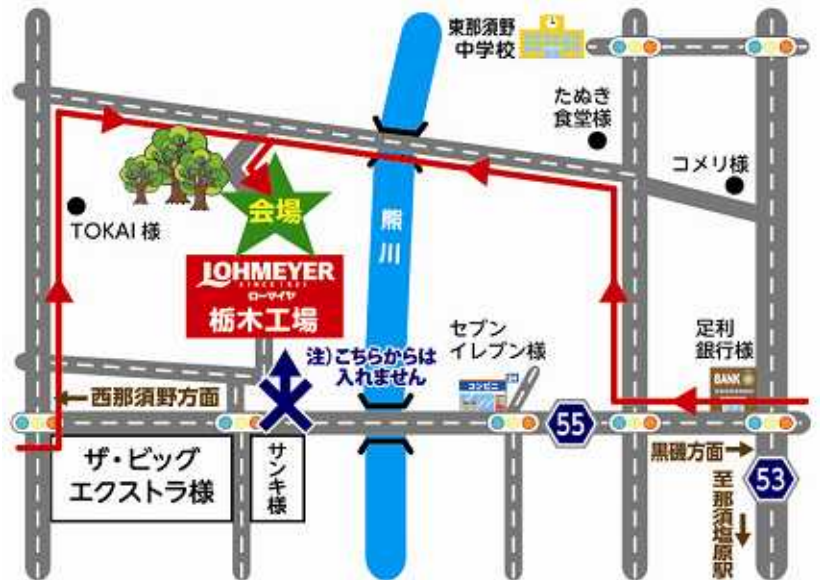

= 那須千本松牧場 アイス・ヨーグルト

町のパン屋 ふくら 様

= パン

山形屋 様

= 惣菜

ヤマト運輸株式会社 様

= 商品地方発送

他

ローマイヤ(株)工場直送のハム・ソーセージ・他製品をお買い得価格でご用意。弊社他、多くの企業様も参加し多数の商品をお買い得価格でご用意。(那須塩原市・那須町から参加) 2012年最後の直売会です、ご近所・お友達・皆様お誘い合わせの上、是非ご来場下さい。クリスマス・年末・お正月の準備はローマイヤ(株)の直売会で！！

注意：栃木ギフトセンターは、ローマイヤ(株)栃木工場の裏となります。ローマイヤ(株)栃木工場正面からの通り抜けは、できません。駐車場あり(駐車スペースには、限りがございます)また、駐車場内での事故や盗難等につきましては、ローマイヤ(株)では一切責任を負いません。