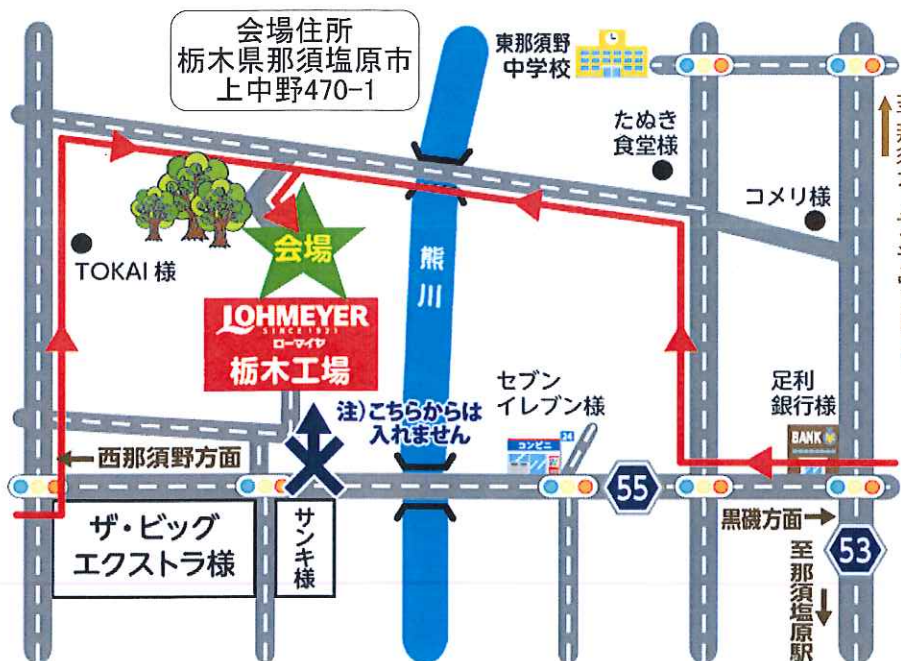

8月24日(土)

【会場】

ローマイヤ株式会社
栃木ギフトセンター

あさ9:00~13:00まで【雨天決行】

那須観光の前にぜひお立寄り下さい!

ヤマト運輸宅急便(クール便対応)の発送も賜ります!

誰でもどなたでも商品購入可能です。

ご家族・お友達・ご近所の皆様お誘い合わせの上、
お気軽にご来場下さい。

皆様のお越しを心よりお待ちしております♪

注意:屋外でのイベントのため、日傘や帽子など
日差し及び暑さ対策をしてご来場下さい。

~ 出店予定企業様 (※50音順) ~

- パン屋 CRESCENT BAR 様
= 大人気「なめこ」キャラクターパン
- 喫茶&ごはん屋 Kei Mama 様
= クッキー・ケーキ
- 有限会社小岩井フードサービス 様
= チーズ・飲料・ジャム
- 太陽の里福祉会 ぶらねっと 様
= パン・ラスク・味噌
- 高林産直会 様
= 地元野菜・惣菜
- 株式会社ダスキン栃北 様
= ミスタードーナツ・洗剤・スポンジ
- 西口産直会 様
= 地元野菜・惣菜
- 有限会社日東タイヤ商会 様
= プリチストンタイヤのご案内・商談
- ハート&ハート・コミュニティ 様
= 焼きそば
- ホウライ株式会社 様
= 那須千本松牧場 アイスクリーム・ヨーグルト
- 山形屋 様
= 惣菜(から揚げ・コロッケ・メンチカツ)
- ローマイヤ株式会社
= ハム・ソーセージ・ベーコン

【会場案内図】

出店企業様も随時募集中!
一緒にイベントを盛り上げませんか?

※参加企業様及び扱ひ商品は変更になる可能性がございます。

※注意:栃木ギフトセンターは、ローマイヤ(株)栃木工場の裏となります。
・ローマイヤ(株)栃木工場正面からの通り抜けは、できません。
・駐車場あり(駐車スペースには、限りがございます)
・駐車場内での事故や盗難等につきましては、ローマイヤ(株)では一切責任を負いません。