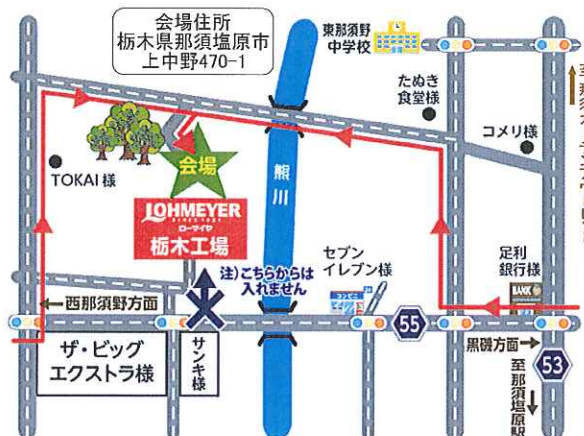

【開催日時】毎月第4土曜日恒例

ロースハムの元祖

LOHMEYER  
SINCE 1921

ローマイヤ

9月28日(土)

あさ8:30~12:00まで

工場直送  
直売会開催!

※9月より開催時間変更となっております。

那須観光(牧場・温泉などなど)の前にもぜひお立寄り下さい!  
ヤマト運輸宅急便の全国発送可能!!(※一部地域を除く)

誰でもどなたでも商品購入可能です。  
ご家族・お友達・ご近所の皆様お誘い合わせの上、お気軽にご来場下さい。  
多くの地元企業様も参加しイベントを盛り上げてます!  
皆様のお越しを心よりお待ちしております♪【雨天決行】

～出店予定企業様(※50音順)～

オレンジの車の たい焼き屋 様	パン屋 CRESCENT BAR 様	喫茶&ごはん屋 Keiママ 様	有限会社小岩井 フードサービス 様	太陽の里福祉会 ぷらねっと 様	高林産直会 様
たい焼き	大人気「なめこ」 キャラクターパン 他	焼き菓子(クッ キー・ケーキ)	チーズ・飲料・ジャ ム	パン・ラスク・味噌	地元野菜・惣菜
株式会社 ダスキン栃北 様	西口産直会 様	有限会社 日東タイヤ商会 様	ハート&ハー ト・コミュニ ティ 様	ホウライ 株式会社 様	山形屋 様
ミスタードーナツ・ 洗剤・スポンジ	地元野菜・惣菜	プリDESTONタイヤ のご案内・商談	焼きそば	那須千本松牧場 ア イス・ヨーグルト	惣菜(から揚げ・コ ロッケ・メンチカツ)

【会場】

ローマイヤ株式会社  
栃木ギフトセンター

【会場案内図】

【各種問合せ】

ローマイヤ株式会社  
栃木ギフトセンター  
那須塩原市上中野470-1  
☎/0287-67-1818  
営/8:00~17:10  
休/水曜日・日曜日・祝日

ローマイヤ株式会社

ハム・ソーセージ・ベーコン他

出店企業様も随時募集中!  
一緒にイベントを盛り上げませんか?