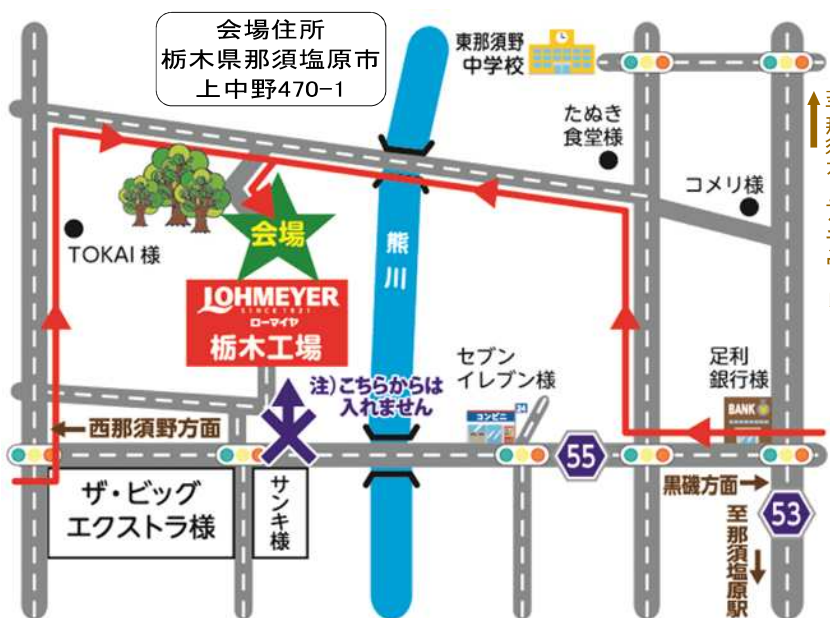

【開催日時】毎月第4土曜日恒例

ロースハムの元祖

LOHMEYER

SINCE 1921

ローマイヤ

10月26日(土)

工場直送

あさ8:30~12:00まで

直売会開催!

※9月より開催時間変更となっております。

那須観光(紅葉・牧場・温泉などなど)の前にもぜひお立寄り下さい!

ヤマト運輸宅急便の全国発送可能!!(※一部地域を除く)

誰でもどなたでも商品購入可能です。

ご家族・お友達・ご近所の皆様お誘い合わせの上、お気軽にご来場下さい。

多くの地元企業様も参加しイベントを盛り上げてます!

皆様のお越しを心よりお待ちしております♪【雨天決行】

【会場】

ローマイヤ株式会社  
栃木ギフトセンター

【会場案内図】

【各種問合せ】

ローマイヤ株式会社  
栃木ギフトセンター  
那須塩原市上中野470-1  
☎/0287-67-1818  
営/8:00~17:10  
休/水曜日・日曜日・祝日

ローマイヤ株式会社

ハム・ソーセージ・ベーコン他

出店企業様も随時募集中!  
一緒にイベントを盛り上げませんか?