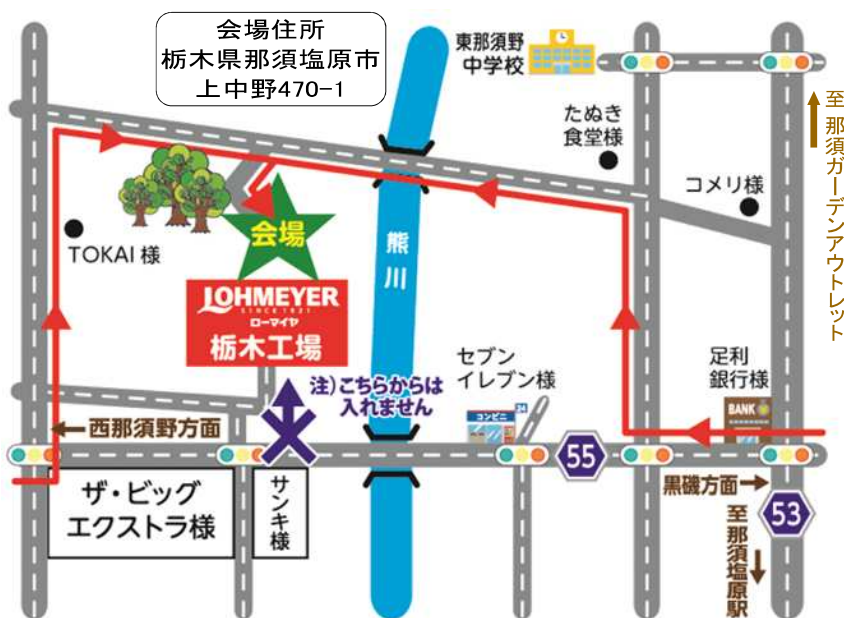

【開催日時】毎月第4土曜日恒例

ロースハムの元祖

LOHMEYER
SINCE 1921

ローマイヤ

11月23日(土)

工場直送

あさ8:30~12:00まで 直売会開催!

那須観光(牧場・温泉などなど)の前にもぜひお立寄り下さい!

ヤマト運輸宅急便の全国発送可能!!(※一部地域を除く)

誰でもどなたでも商品購入可能です。

ご家族・お友達・ご近所の皆様お誘い合わせの上、お気軽にご来場下さい。

多くの地元企業様も参加しイベントを盛り上げてます!

皆様のお越しを心よりお待ちしております♪【雨天決行】

~ 出店予定企業様 (50音順) ~

オレンジの車の たい焼き屋 様	パン屋 CRESCENT BAR 様	喫茶&ごはん屋 Keiママ 様	有限会社小岩井 フードサービス 様	太陽の里福祉会 ぷらねっと 様	高林産直会 様
たい焼き	大人気「なめこ」 キャラクターパン 他	焼き菓子(クッ キー・ケーキ)	チーズ・飲料・ジャ ム	パン・ラスク・味噌	地元野菜・惣菜
株式会社 ダスキン栃北 様	西口産直会 様	有限会社 日東タイヤ商会 様	ハート&ハー ト・コミュニ ティ 様	ハウライ 株式会社 様	山形屋 様
ミスタードーナツ・ 洗剤・スポンジ	地元野菜・惣菜	ブリヂストンタイヤ のご案内・商談	焼きそば	那須千本松牧場 アイス・ヨーグルト	惣菜(から揚げ・コ ロケ・メンチカツ)

【会場】

ローマイヤ株式会社
栃木ギフトセンター

【会場案内図】

【各種問合せ】

ローマイヤ株式会社
栃木ギフトセンター
那須塩原市上中野470-1
☎/0287-67-1818
営/8:00~17:10
休/水曜日・日曜日・祝日

ローマイヤ株式会社

ハム・ソーセージ・ベーコン他

出店企業様も随時募集中!
一緒にイベントを盛り上げませんか?