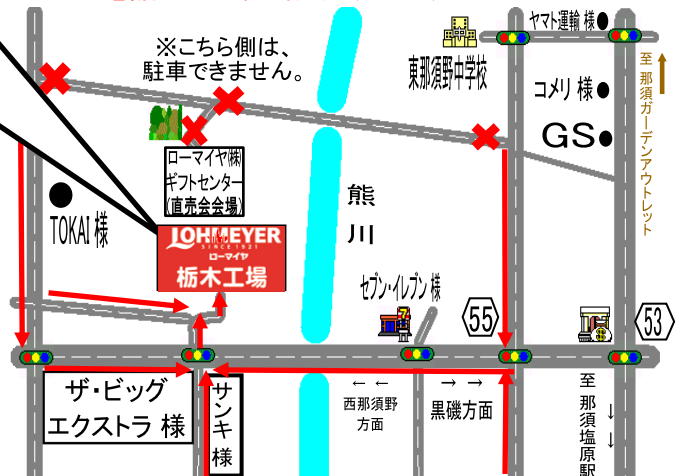

11月開催の直売会より、
駐車場が**ギフトセンター**(直売会会場)から、
ローマイヤ栃木工場へ変更となります。

【開催場所】ローマイヤ株式会社 栃木ギフトセンター

【会場案内図】場所が分かり難い場合は、開催日までにお電話下さい。ご説明致します! TEL:0287-67-1818

出店予定企業様(※50音順、敬称略)

なお、出店企業様・販売商品は、変更となる可能性があります。

<p>那須塩原市より オレンジの車のたい焼き屋 販売予定商品: たい焼き</p>	<p>那須塩原市より 太陽の里福祉会 ぶらねっと 販売予定商品: パン・ラスク・味噌他</p>	<p>那須塩原市より 高林産直会 販売予定商品: 野菜・生花・惣菜他</p>
<p>那須塩原市より ハウライ株式会社 販売予定商品: 那須千本松牧場 アイスクリーム・ヨーグルト他</p>	<p>那須塩原市より (株)ダスキン栃北 販売予定商品: ドーナツ・洗剤・スポンジ他</p>	<p>益子町より 日向宿まんじゅう茶屋 販売予定商品: まんじゅう</p>
<p>那須塩原市より 山形屋 販売予定商品: 惣菜 (メンチカツ・コロッケ・から揚げ)他</p>	<p>矢板市より 株式会社スチース ファクトリー 販売予定商品: オリジナルチーズ他</p>	<p>那須塩原市より ミスタータイヤマン那須店 販売予定商品: タイヤ</p>