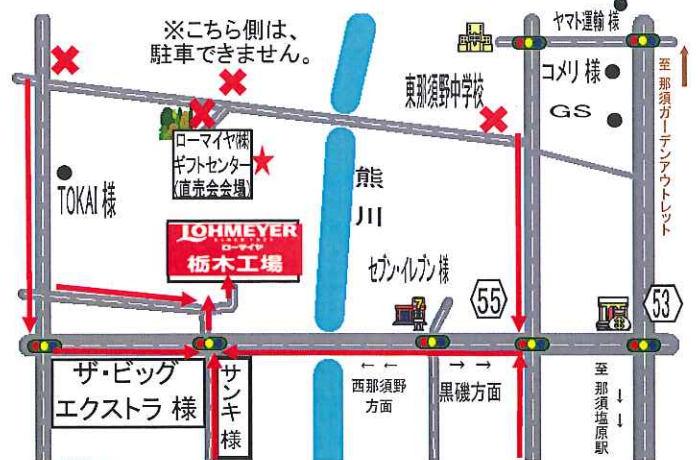

那須塩原市のマスコットキャラクター

栃木工場製造のハム・ソーセージ他多くの商品を工場直売会だからこそ、このお値段で！豊富に取り揃えてお待ちしております。

「みるひい」が登場

「みるひい」と一緒に
写真を撮ろう！

天候によっては「みるひい」が
来れない場合もあります！

出店予定企業様(※50音順、敬称略) なお、出店企業様・販売商品は、変更となる可能性があります。

<p>那須塩原市より オレンジの車のたい焼き屋</p> <p>販売予定商品：たい焼き</p>	<p>那須塩原市より 太陽の里福祉会 ぷらねっと</p> <p>販売予定商品：パン・ラスク・味噌他</p>	<p>那須塩原市より 高林産直会</p> <p>販売予定商品：野菜・生花・惣菜他</p>
<p>那須塩原市より ハウライ株式会社</p> <p>販売予定商品：那須千本松牧場 アイスクリーム・ヨーグルト他</p>	<p>那須塩原市より (株)ダスキン栃北</p> <p>販売予定商品：ドーナツ・洗剤・スポンジ他</p>	<p>那須塩原市より NPO法人 だんだん那須</p> <p>販売予定商品：手芸品・野菜 他</p>
<p>那須塩原市より 山形屋</p> <p>販売予定商品：惣菜 (メンチカツ・コロッケ・から揚げ)他</p>	<p>矢板市より 株式会社スチース ファクトリー</p> <p>販売予定商品：オリジナルチーズ 他</p>	<p>矢板市より ふあみりー</p> <p>販売予定商品：ピザ 他</p>
<p>那須塩原市より 日東タイヤ</p> <p>販売予定商品： 7LFSトンタイヤ</p>	<p>那須塩原市より じーちゃんの 煮たまご本舗</p> <p>販売予定商品：煮たまご 他</p>	<p>那須塩原市より 協賛 サンキ</p>