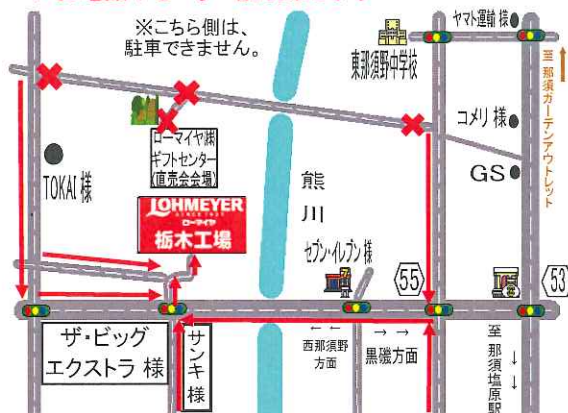

(土) 11:00
日

お買い上げ頂いた方に、
ベーコン・ロースハムが当たる！
空くじなし抽選会!!

豪華賞品を、多数ご用意して、
お待ちしております。
三角くじなくなり次第終了!

但し、商品がなくなり次第終了
となりますのでご了承ください

次回8月22日(土)開催予定

ローマイヤ栃木工場製造のハム・ソーセージ他多くの商品を、
工場直売だからこそ、このお値段で、豊富に取り揃えてお待ちしております。
お誘い合わせの上、お気軽にご来場下さい。

出店予定企業様(※50音順、敬称略) 出店企業様も随時募集中!

なお、出店企業様・販売商品は、変更となる可能性があります。

【開催場所】ローマイヤ株式会社 栃木ギフトセンター

【会場案内図】場所が分かり難い場合は、開催日まで
にお電話下さい。ご説明致します! TEL:0287-65-3500

※注意: 栃木ギフトセンターは、ローマイヤ栃木工場の裏となります。
・ローマイヤ栃木工場正面からお車での通り抜けは、できません。
・駐車場内での事故や盗難等につきましては、ローマイヤ栃木では一切責任を負いません。