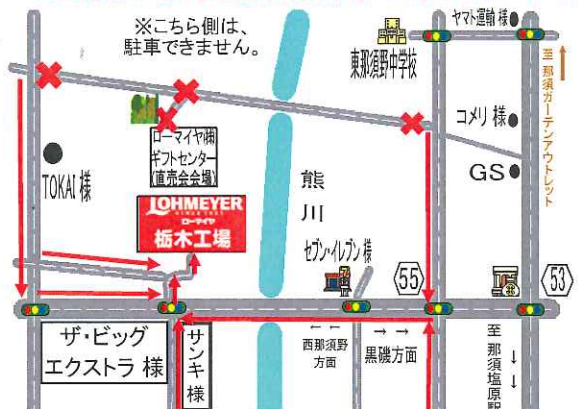

出店予定企業様(※50音順、敬称略)

出店企業様も随時募集中!

なお、出店企業様の販売商品については、変更となる場合があります。

【開催場所】ローマイヤ株式会社 栃木ギフトセンター

【会場案内図】場所が分かり難い場合は、開催日まで  
にお電話下さい。ご説明致します! TEL:0287-65-3500

<p>那須塩原市より オレンジの車のたい焼き屋</p> <p>販売予定商品: たい焼き</p>	<p>那須塩原市より 太陽の里福祉会 ぶらわっと</p> <p>販売予定商品: パン・ラスク・味噌他</p>	<p>那須塩原市より (株)大正堂</p> <p>販売予定商品: 生花・苗木</p>
<p>那須塩原市より ホウライ株式会社</p> <p>販売予定商品: 那須千本松牧場 アイスクリーム・ヨーグルト他</p>	<p>那須塩原市より (株)タスキン栃北</p> <p>販売予定商品: ドーナツ・焼酎・スポンジ他</p>	<p>那須塩原市より NPO法人 だんだん那須</p> <p>販売予定商品: 手袋品・野菜 他</p>
<p>那須塩原市より 山形屋</p> <p>販売予定商品: 惣菜 (メンチカツ・コロケ・から揚げ) 他</p>	<p>矢板市より 株式会社スチース ファクトリー</p> <p>販売予定商品: オリジナルチーズ 他</p>	<p>矢板市より ふあみー</p> <p>販売予定商品: ピザ 他</p>
<p>那須塩原市市より 日東タイヤ</p> <p>販売予定商品: スリチストンタイヤ</p>	<p>那須塩原市より じーちゃんの 煮たまご本舗</p> <p>販売予定商品: 煮たまご 他</p>	<p>那須塩原市より サンキ 協賛</p>