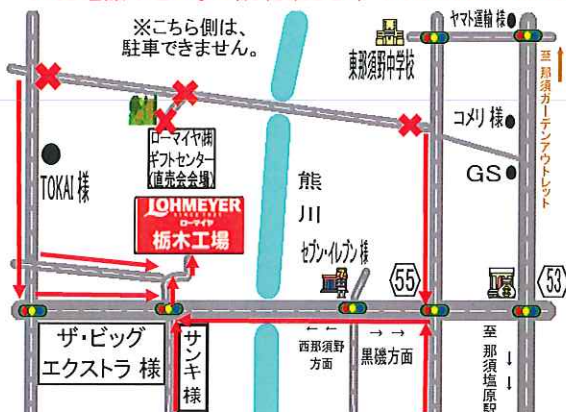

ローマイヤ栃木工場製造のハム・ソーセージ他多くの商品を、
工場直売だからこそ、このお値段で、豊富に取り揃えてお待ちしております。
ご近所お誘い合わせの上、お気軽にご来場下さい。

【各種問合せ】ローマイヤ株式会社 栃木工場
那須塩原市島方457-4

☎/0287-65-3500 営業時間/8:00~17:10

休業日/水曜日・日曜日・祝日 ※掲載イラスト等は、イメージです。

但し、商品がなくなり次第終了
となりますのでご了承ください

年内開催予定

11月28日(土)・12月20日(日)

【開催場所】ローマイヤ株式会社 栃木ギフトセンター

【会場案内図】場所が分かり難い場合は、開催日まで
にお電話下さい。ご説明致します! TEL:0287-65-3500

※注意: 栃木ギフトセンターは、ローマイヤ栃木工場の裏となります。
・ローマイヤ栃木工場正面からお車での通り抜けは、できません。
・駐車場内での事故や盗難等につきましては、ローマイヤ栃木では一切責任を負いません。