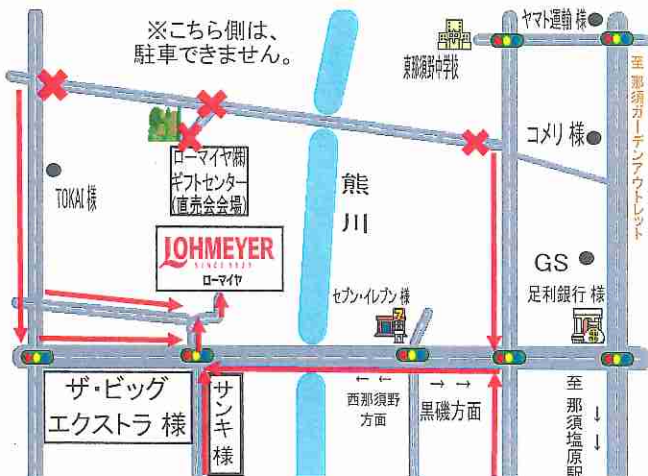

ロースハムの元祖

月に1度の

工場直売会

LOHMEYER

SINCE 1921

ローマイヤ

【開催日】※雨天決行

9月24日(土)

但し、商品がなくなり次第終了

となりますのでご了承ください

【開催時間】あさ

8:00 ~ 11:00

直売会イベント 空くじなし抽選会!!

お買い上げ頂いた方に、ベーコン・ロースハムが当たる!
三角くじなくなり次第終了!

2016年 10月・11月 開催予定
10月22日(土) 11月26日(土)

出店予定企業様 **出店企業様も随時募集中!**
なお、出店企業様の販売商品については、変更となる場合があります。

那須塩原市より (株)ダスキン栃北 販売予定商品: ドーナツ・洗剤・スポンジ他	矢板市より (株)山タチース ファクトリー 販売予定商品: オリジナルチーズ他	那須塩原市より ホウライ株式会社 販売予定商品: 那須千本松牧場 アイスクリーム・ヨーグルト他
那珂川町より 株式会社ミツヨフス 販売予定商品: ゆげ	矢板市より ファイアイト ロハスキッチン 販売予定商品: 野菜・スポーツ用品	那須塩原市より (有)花苑 販売予定商品: 和洋菓子 他
那須塩原市より オレンジの車のたい焼き屋 販売予定商品: たい焼き	矢板市より スツカイタリアン 販売予定商品: フリン・持帰りランチ他	矢板市より ふふみりー 販売予定商品: ビザ他
那須塩原市より 佐川急便 那須店 商品発送承ります!	那須塩原市 サンキ 協賛	那須塩原市 創建 協賛

【開催場所】ローマイヤ株式会社 栃木ギフトセンター

【会場案内図】場所が分かり難い場合は、開催日まで
にお電話下さい。ご説明致します! TEL:0287-65-3500

※注意: 栃木ギフトセンターは、ローマイヤ栃木工場の裏となります。
・ローマイヤ栃木工場正面からお車での通り抜けは、できません。
・駐車場内での事故や盗難等につきましては、ローマイヤ栃木は一切責任を負いません。

【各種問合せ】ローマイヤ株式会社 栃木工場
那須塩原市島方457-4
☎0287-65-3500 営業時間/8:00~17:10
休業日/水曜日・日曜日・祝日 ※掲載イラスト等は、イメージです。