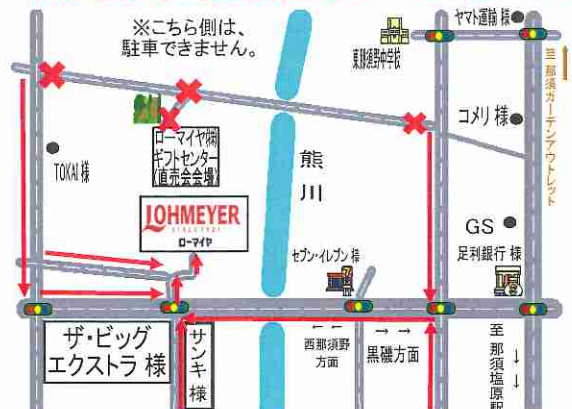

ロースハムの元祖

LOHMEYER
SINCE 1921

月に1度の

ローマイヤ

工場直売会

【開催日】※雨天決行

1022

月 (土) 日

但し、商品がなくなり次第終了

となりますのでご了承ください

【開催時間】あさ **8:00 ~ 11:00**

直売会イベント
空くじなし抽選会!!

次回開催予定 11月26日(土)

2016年 12月開催予定
12月18日(日)

お買い上げ頂いた方に、ベーコン・ロースハムが当たる!
三角くじなくなり次第終了!

出店予定企業様 出店企業様も随時募集中!
なお、出店企業様の販売商品については、変更となる場合があります。

【開催場所】ローマイヤ株式会社 栃木ギフトセンター

【会場案内図】場所が分かり難い場合は、開催日まで
にお電話下さい。ご説明致します! TEL: 0287-65-3500

※注意: 栃木ギフトセンターは、ローマイヤ栃木工場裏となります。
-ローマイヤ栃木工場正面からお車での通り抜けは、できません。
-駐車場内での事故や盗難等につきましては、ローマイヤ栃木では一切責任を負いません。

那須塩原市より
株式会社タスキン 栃北
販売予定商品: ドーナツ・漬物・スポンジ 他