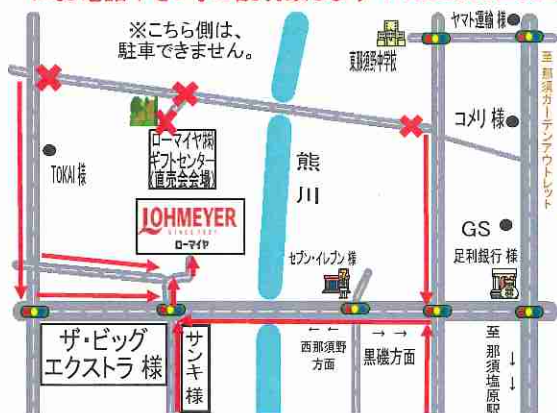

ロースハムの元祖

LOHMEYER
SINCE 1921

ローマイヤ

月に1度の

工場直売会

【開催日】※雨天決行

12月18日

但し、商品がなくなり次第終了

となりますのでご了承ください

【開催時間】あさ **8:00 ~ 11:00**

直売会イベント
空くじなし抽選会!!

2017年 1月 開催予定
1月28日(土)

お買い上げ頂いた方に、ベーコン・ロースハムが当たる!
三角くじなくなり次第終了!

2017年1月開催予定 1月28日(土)

出店予定企業様 出店企業様も随時募集中!
なお、出店企業様の販売商品については、変更となる場合があります。

【開催場所】ローマイヤ株式会社 栃木ギフトセンター

【会場案内図】場所が分かり難い場合は、開催日まで
にお電話下さい。ご説明致します! TEL:0287-65-3500

那須塩原市より 株式会社 藤田スキン栃北 販売予定商品: ドーナツ・漬物・スポンジ他	矢板市より 株式会社 山スチース ファクトリー 販売予定商品: オリジナルチーズ他	那須塩原市 株式会社 ホクワイ株式会社 しばらくお休みします!
那須川町より 株式会社 ミツトヨフーズ 販売予定商品: ゆば	矢板市より 株式会社 ファイアイト ロハスキッチン 販売予定商品: 野菜・スノーユ用品	那須塩原市より 株式会社 (有)花苑 販売予定商品: 和洋菓子 他
那須塩原市より 大正堂 販売予定商品: 焼1巻 他	那須塩原市より 佐川急便 那須店 商品発送承ります!	那須塩原市 サンキ 協賛
那須塩原市 (株) 創建 協賛 いかす 個性 手づくり建築		

【各種問合せ】ローマイヤ株式会社 栃木工場
那須塩原市島方457-4

☎0287-65-3500 営業時間/8:00~17:10

休業日/水曜日・日曜日・祝日 ※掲載イラスト等は、イメージです。

※注意: 栃木ギフトセンターは、ローマイヤ栃木工場の裏となります。
-ローマイヤ栃木工場正面からお車での通り抜けは、できません。
-駐車場内での事故や盗難等につきましては、ローマイヤ栃木では一切責任を負いません。