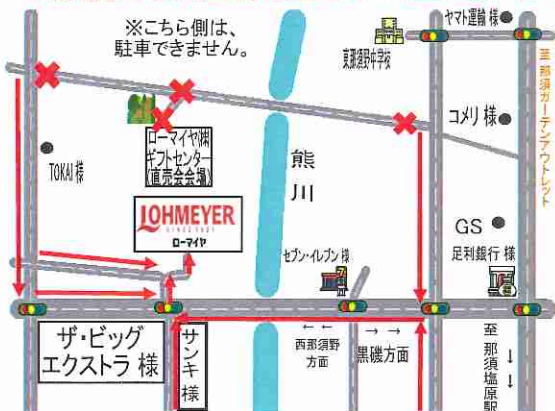

商品発送承ります!

那須塩原市より  
町田さんちの漬物

販売予定商品: 漬物 他

【開催場所】ローマイヤ株式会社 栃木ギフトセンター

【会場案内図】場所が分かり難い場合は、開催日まで  
にお電話下さい。ご説明致します! TEL: 0287-65-3500

※注意: 栃木ギフトセンターは、ローマイヤ栃木工場の裏となります。  
・ローマイヤ栃木工場正面からお車での通り抜けは、できません。  
・駐車場内での事故や盗難等につきましては、ローマイヤ側は一切責任を負いません。