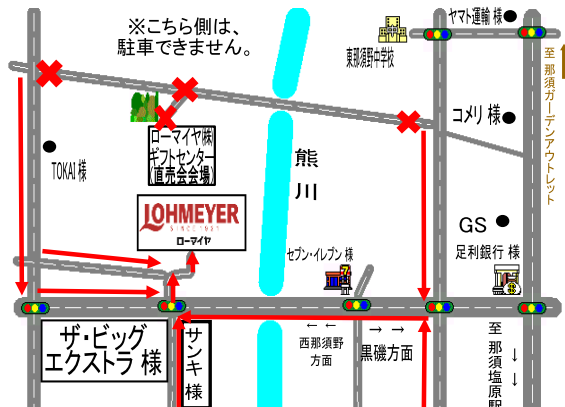

販売予定商品: 漬物・お菓子

矢板市より  
ふぁみりー

販売予定商品: ビザ 等

那須塩原市より  
佐川急便 那須店

商品発送承ります!

那須塩原市より  
町田さんの漬物

販売予定商品: 漬物 他

【開催場所】ローマイヤ株式会社 栃木ギフトセンター

【会場案内図】場所が分かり難い場合は、開催日まで  
にお電話下さい。ご説明致します! TEL: 0287-65-3500

※注意: 栃木ギフトセンターは、ローマイヤ栃木工場の裏となります。  
・ローマイヤ栃木工場正面からお車での通り抜けは、できません。  
・駐車場内での事故や盗難等につきましては、ローマイヤ栃木は一切責任を負いません。

【各種問合せ】ローマイヤ株式会社 栃木工場  
那須塩原市島方457-4