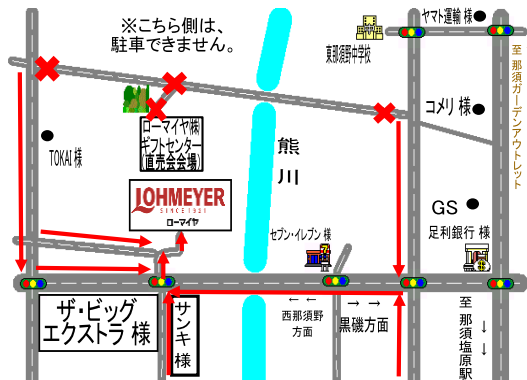

8月・9月 開催予定
8月26日(土)
9月23日(土)

直売会イベント
空くじなし抽選会!!

お買い上げ頂いた方に、ベーコン・ロースハムが当たる!
三角くじなくなり次第終了!

出店企業様も随時募集中!

【開催場所】ローマイヤ株式会社 栃木ギフトセンター

出店予定企業様

なお、出店企業様の販売商品については、変更となる場合があります。

矢板市より
(株)山スチース
ファクトリー
販売予定商品: オリジナルチーズ 他

那須塩原市より
(有)花苑
販売予定商品: 和洋菓子 他

那須塩原市
(株)創建
いかす 個性 手づくり建築 協賛

那須塩原市
サンキ
協賛

那珂川町より
株式会社ミットヨフース
販売予定商品: ゆば

日光市より
(株)ダイエー
販売予定商品: 漬物・お菓子

矢板市より
ふぁみりー
販売予定商品: ビヤ 等

那須塩原市より
佐川急便 那須店
商品発送承ります!

那須塩原市より
町田さんの漬物
販売予定商品: 漬物 他

【会場案内図】場所が分かり難い場合は、開催日まで
にお電話下さい。ご説明致します! TEL:0287-65-3500

※注意: 栃木ギフトセンターは、ローマイヤ栃木工場の裏となります。
・ローマイヤ栃木工場正面からお車での通り抜けは、できません。
・駐車場内での事故や盗難等につきましては、ローマイヤ栃木では一切責任を負いません。

【各種問合せ】ローマイヤ株式会社 栃木工場
那須塩原市島方457-4

☎/0287-65-3500 営業時間/8:00~17:10