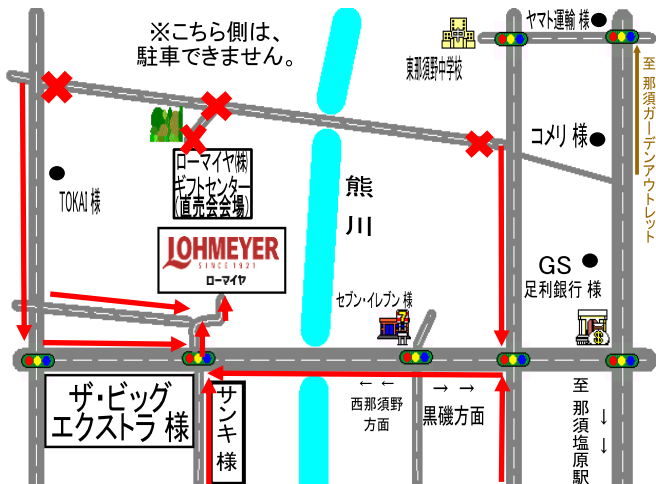

8:00 ~ 11:00

直売会イベント
空くじなし抽選会!!

お買い上げ頂いた方に、ベーコン・ロースハムが当たる！
三角くじなくなり次第終了！

【開催場所】 ローマイヤ株式会社 栃木ギフトセンター
【会場案内図】 場所が分かり難い場合は、開催日まで
にお電話下さい。ご説明致します！ TEL:0287-65-3500

11月・12月 開催予定
11月25日 (土)
12月17日 (日)

出店企業様も随時募集中！

販売予定商品：漬物

那須塩原市より
町田さんちの漬物

販売予定商品：漬物 他

※注意

栃木ギフトセンターは、ローマイヤ(株)栃木工場の裏となります。
・ローマイヤ(株)栃木工場正面からお車での通り抜けは、できません。
・駐車場内での事故や盗難等につきましては、ローマイヤ(株)では一切 責任を負いません。

※直売会にお越しのお客様へ

・屋外イベントのため草刈による防虫対策をしておりますが、お客様におかれましても、長袖、長ズボン等を着用し、虫刺され対策をして頂きますよう、よろしくお願い致します。