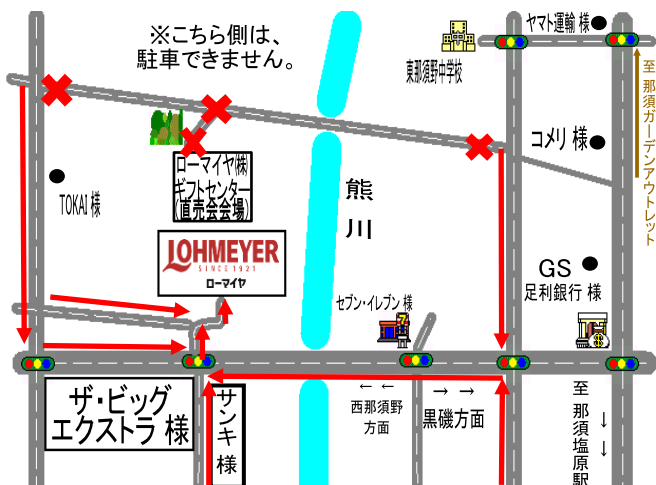

※注意

栃木ギフトセンターは、ローマイヤ(株)栃木工場の裏となります。
・ローマイヤ(株)栃木工場正面からお車での通り抜けは、できません。
・駐車場内での事故や盗難等につきましては、ローマイヤ(株)では一切 責任を負いません。

【各種問合せ】 ローマイヤ株式会社 栃木工場
那須塩原市島方457-4

☎/0287-65-3500 営業時間/8:00~17:10

休業日/水曜日・日曜日・祝日 ※掲載イラスト等は、イメージです。

※直売会にお越しのお客様へ

・屋外イベントのため草刈による防虫対策をしておりますが、お客様におかれましても、長袖、長ズボン等を着用し、虫刺され対策をして頂きますよう、よろしくお願い致します。