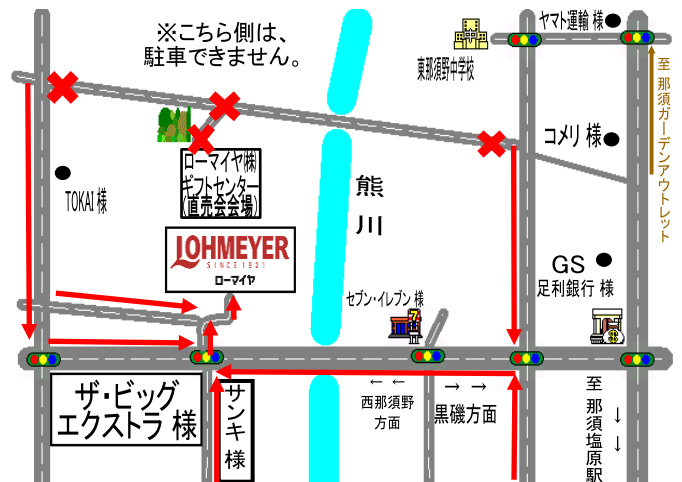

8:00~11:00

直売会イベント
空くじなし抽選会!!

お買い上げ頂いた方に、ベーコン・ロースハムが当たる！
三角くじなくなり次第終了！

【開催場所】ローマイヤ株式会社 栃木ギフトセンター

【会場案内図】場所が分かり難い場合は、開催日までにお電話下さい。ご説明致します！TEL:0287-65-3500

1月・2月開催予定

1月27日(土)

2月24日(土)

大田原市より
戸辺食品工業(株)

販売予定商品：漬物

那須塩原市より
町田さんちの漬物

販売予定商品：漬物 他

※注意

栃木ギフトセンターは、ローマイヤ(株)栃木工場の裏となります。
・ローマイヤ(株)栃木工場正面からお車での通り抜けは、できません。
・駐車場内での事故や盗難等につきましては、ローマイヤ(株)は一切責任を負いません。

※直売会にお越しのお客様へ

・屋外イベントのため草刈による防虫対策をしておりますが、お客様におかれましても、長袖、長ズボン等を着用し、虫刺され対策をして頂きますよう、よろしくお願い致します。