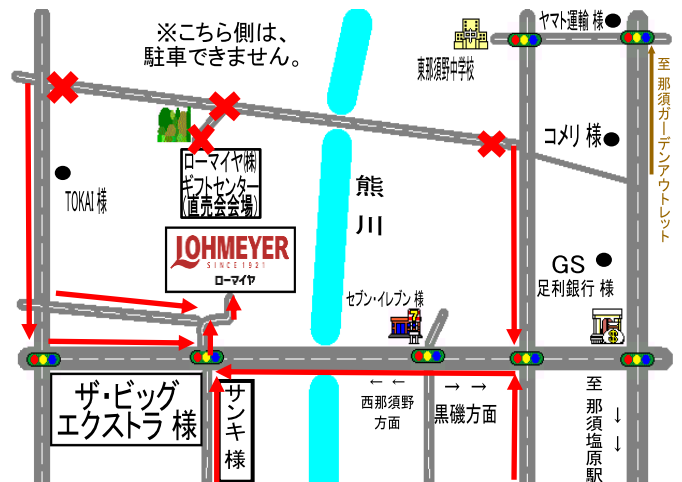

ロースハムの元祖

LOHMEYER
SINCE 1921

ローマイヤ

月に1度の

工場直売会

【開催日】※雨天決行

【開催時間】あさ

1月27日(土)

8:00~11:00

直売会イベント
空くじなし抽選会!!

お買い上げ頂いた方に、ベーコン・ロースハムが当たる！
三角くじなくなり次第終了！

【開催場所】ローマイヤ株式会社 栃木ギフトセンター

【会場案内図】場所が分かり難い場合は、開催日までにお電話下さい。ご説明致します！TEL:0287-65-3500

2月・3月開催予定

2月24日(土)

3月24日(土)

出店企業様も随時募集中！

出店予定企業様

なお、出店企業様の販売商品については、変更となる場合があります。

矢板市より
(株)山スチース
ファクトリー

販売予定商品：オリジナルチーズ 他

那須塩原市より
(有)花苑

販売予定商品：和洋菓子 他

那須塩原市
(株)創建

いかす 個性 手づくり建築 協賛

那須塩原市
サンキ
協賛

那珂川町より
株式会社ミットヨフーズ

販売予定商品：ゆぼ

矢板市より
ふぁみりー

販売予定商品：ピザ 等

那須塩原市より
佐川急便 那須店

商品発送承ります！

大田原市より
戸辺食品工業(株)

販売予定商品：漬物

那須塩原市より
町田さんちの漬物

販売予定商品：漬物 他

※注意

栃木ギフトセンターは、ローマイヤ(株)栃木工場の裏となります。
・ローマイヤ(株)栃木工場正面からお車での通り抜けは、できません。
・駐車場内での事故や盗難等につきましては、ローマイヤ(株)では一切 責任を負いません。

※直売会にお越しのお客様へ

・屋外イベントのため草刈による防虫対策をしておりますが、お客様におかれましても、長袖、長ズボン等を着用し、虫刺され対策をして頂きますよう、よろしくお願い致します。

【各種問合せ】ローマイヤ株式会社 栃木工場

那須塩原市島方457-4

☎/0287-65-3500 営業時間/8:00~17:10

休業日/水曜日・日曜日・祝日 ※掲載イラスト等は、イメージです。