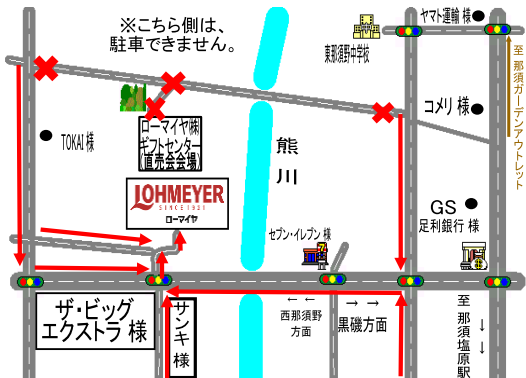

ロースハムの元祖
月に1度の

LOHMEYER
SINCE 1921
ローマイヤ

工場直売会

【開催日】※雨天決行

4月28日 (土)

【開催時間】

8:00~11:00

お楽しみ抽選会

お買い上げ頂いた方に、
ベーコン・ロースハムが当たる!

三角くじなくなり次第終了!

【開催場所】ローマイヤ株式会社 ギフトセンター

【会場案内図】場所が分かり難い場合は、開催日までにお電話下さい。ご説明致します! TEL:0287-65-3500

※注意

ギフトセンターは、ローマイヤ(株)栃木工場の裏となります。
 ・ローマイヤ(株)栃木工場正面からお車での通り抜けは、できません。
 ・駐車場内での事故や盗難等につきましては、ローマイヤ(株)は一切責任を負いません。