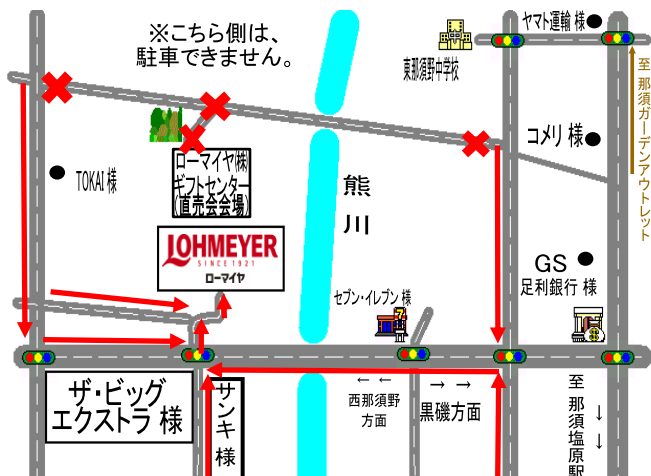

大田原市より  
戸辺食品工業(株)  
販売予定商品: 漬物

那須塩原市より  
(有)花苑  
販売予定商品: 和洋菓子 他

矢板市より  
ふぁみりー  
販売予定商品: ビザ 等

那須塩原市より  
佐川急便 那須店  
商品発送承ります!

那須塩原市より  
町田さんちの漬物  
販売予定商品: 漬物 他

那須塩原市より  
みやま工房  
販売予定商品: 洋菓子 他

那須塩原市  
(株)創建  
いかす 個性 手づくり建築 協賛

出店企業様も随時募集中!

【開催場所】ローマイヤ株式会社 ギフトセンター

【会場案内図】場所が分かり難い場合は、開催日まで  
にお電話下さい。ご説明致します! TEL:0287-65-3500

※注意

ギフトセンターは、ローマイヤ(株)栃木工場の裏となります。  
・ローマイヤ(株)栃木工場正面からお車での通り抜けは、できません。  
・駐車場内での事故や盗難等につきましては、ローマイヤ(株)では一切 責任を負いません。