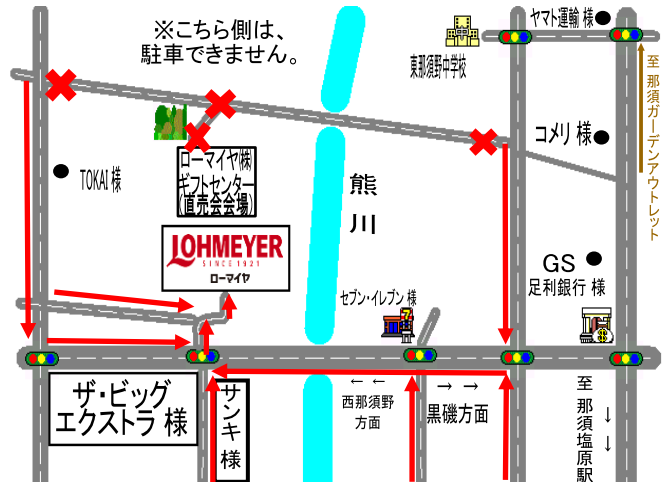

出店企業様も随時募集中！

【各種問合せ】ローマイヤ株式会社 栃木工場
那須塩原市島方457-4

☎/0287-65-3500 営業時間/8:00~17:10

休業日/水曜日・日曜日・祝日 ※掲載イラスト等は、イメージです。

お楽しみ抽選会

お買い上げ頂いた方に、
ベーコン・ロースハムが当たる!

三角くじなくなり次第終了!

【開催場所】ローマイヤ株式会社 ギフトセンター

【会場案内図】場所が分かり難い場合は、開催日まで
にお電話下さい。ご説明致します！TEL:0287-65-3500

※注意

- ギフトセンターは、ローマイヤ(株)栃木工場の裏となります。
- ローマイヤ(株)栃木工場正面からお車での通り抜けは、できません。
- 駐車場内での事故や盗難等につきましては、ローマイヤ(株)は一切責任を負いません。

※お願い

- 会場(売場)内へ、ペットを連れてのご入場はご遠慮下さい。