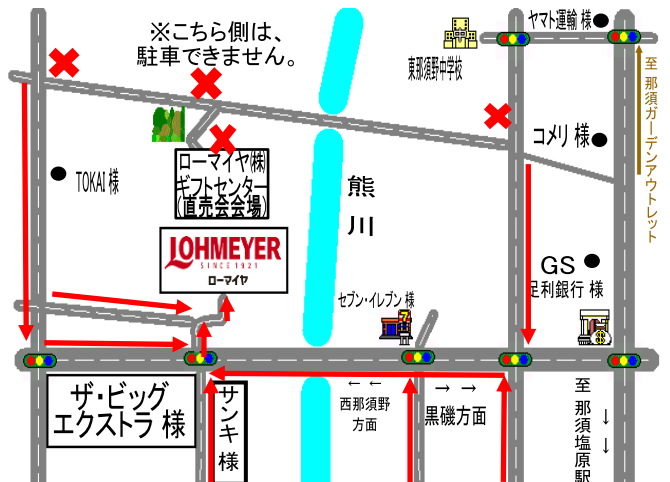

出店企業様も随時募集中！

【各種問合せ】ローマイヤ株式会社 栃木工場
那須塩原市島方457-4

☎/0287-65-3500 営業時間/8:00~17:10

休業日/水曜日・日曜日・祝日 ※掲載イラスト等は、イメージです。

LOHMEYER

SINCE 1921

ローマイヤ

お楽しみ抽選会
 お買い上げ頂いた方に、
 ベーコン・ロースハムが当たる！
 三角くじなくなり次第終了！

【開催場所】ローマイヤ株式会社 ギフトセンター

【会場案内図】場所が分かり難い場合は、開催日までにお電話下さい。ご説明致します！TEL:0287-65-3500

※注意

- ギフトセンターは、ローマイヤ(株)栃木工場の裏となります。
- ローマイヤ(株)栃木工場正面からお車での通り抜けは、できません。
- 駐車場内での事故や盗難等につきましては、ローマイヤ(株)は一切責任を負いません。

※お願い

- 会場(売場)内へ、ペットを連れてのご入場はご遠慮下さい。