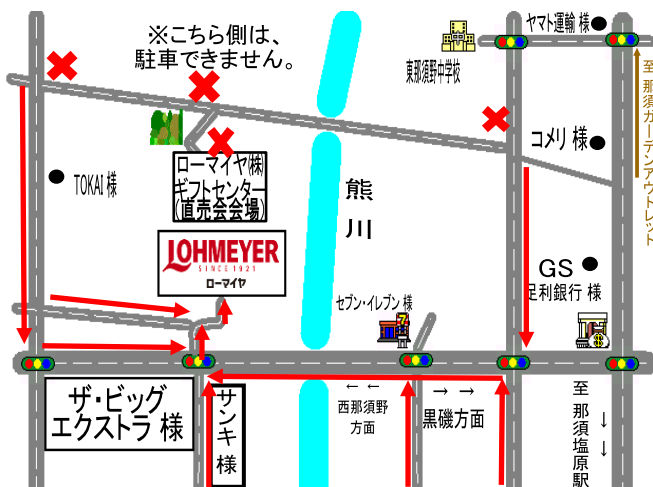

出店企業様も随時募集中！

【各種問合せ】ローマイヤ株式会社 栃木工場
那須塩原市島方457-4

☎/0287-65-3500 営業時間/8:00~17:10

休業日/水曜日・日曜日・祝日 ※掲載イラスト等は、イメージです。

お楽しみ抽選会
お買い上げ頂いた方に、
ベーコン・ロースハムが当たる！

三角くじなくなり次第終了！

【開催場所】ローマイヤ株式会社 ギフトセンター

【会場案内図】場所が分かり難い場合は、開催日までにお電話下さい。ご説明致します！TEL:0287-65-3500

※注意

- ギフトセンターは、ローマイヤ(株)栃木工場の裏となります。
- ローマイヤ(株)栃木工場正面からお車での通り抜けは、できません。
- 駐車場内での事故や盗難等につきましては、ローマイヤ(株)は一切責任を負いません。

※お願い

- 会場(売場)内へ、ペットを連れてのご入場はご遠慮下さい。
- ※直売会にお越しのお客様へ
- 屋外イベントのため草刈による防虫対策をしておりますが、お客様におかれましても、長袖、長ズボン等を着用し、虫刺され対策をして頂きますよう、よろしくお願い致します。