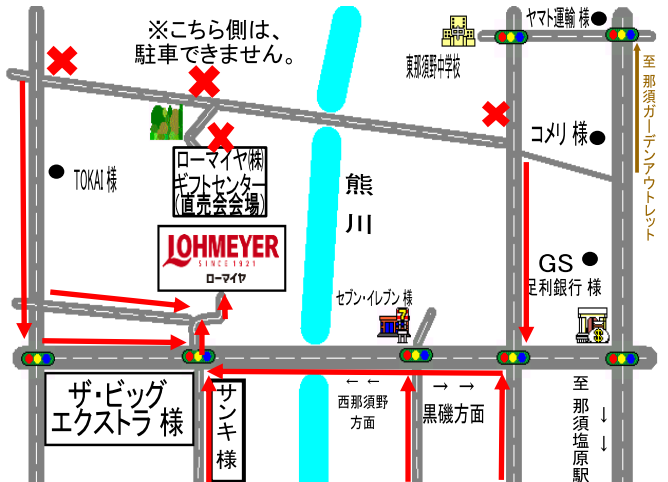

那須塩原市

(株)創建

いかす 個性 手づくり建築 協賛

那須塩原市より

町田さんちの漬物

販売予定商品：漬物 他

【開催場所】ローマイヤ株式会社 ギフトセンター

【会場案内図】場所が分かり難い場合は、開催日までにお電話下さい。ご説明致します! TEL:0287-65-3500

※注意

- ギフトセンターは、ローマイヤ(株)栃木工場の裏となります。
- ローマイヤ(株)栃木工場正面からお車での通り抜けは、できません。
- 駐車場内での事故や盗難等につきましては、ローマイヤ(株)では一切責任を負いません。

※お願い

- 会場(売場)内へ、ペットを連れてのご入場はご遠慮下さい。
- ※直売会にお越しのお客様へ
- 屋外イベントのため草刈による防虫対策をしておりますが、お客様におかれましても、長袖、長ズボン等を着用し、虫刺され対策をして頂きますよう、よろしくお願い致します。