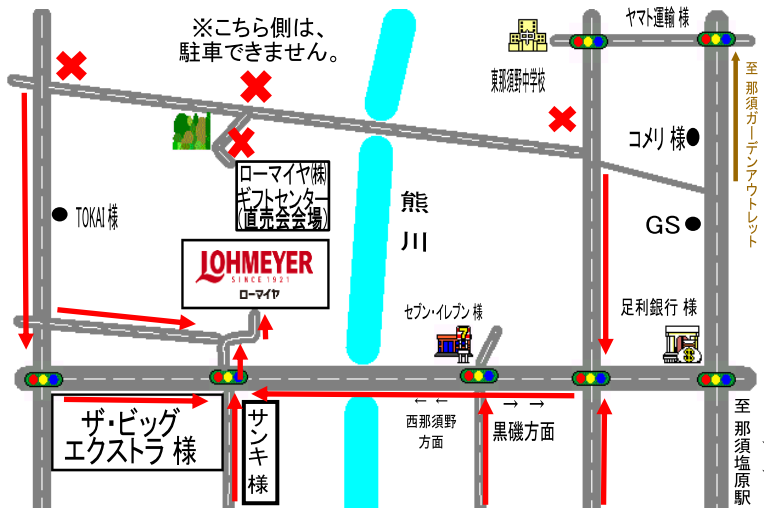

ロースハムの元祖
月に1度の

LOHMEYER
SINCE 1921
ローマイヤ

工場直売会

12月の直売会は、
第3日曜日の開催となります。

お間違いないようお越しく下さいませ。

【開催日】 ※雨天決行

12月16日(日)

【開催場所】 ローマイヤ株式会社 ギフトセンター

【会場案内図】場所が分かり難い場合は、開催日まで
にお電話下さい。ご説明致します！TEL:0287-65-3500

【開催時間】

8:00 ~ 11:00

【お楽しみ抽選会】

お買い上げ頂いた方に、
ベーコン・ロースハムが当たる！

《三角くじなくなり次第終了!!》

※注意

- ギフトセンターは、ローマイヤ(株)栃木工場の裏となります。
- ローマイヤ(株)栃木工場正面からお車での通り抜けは、できません。
- 駐車場内での事故や盗難等につきましては、ローマイヤ(株)は一切責任を負いません。

※お願い

- 会場(売場)内へ、ペットを連れてのご入場はご遠慮下さい。
- ※直売会にお越しのお客様へ
- 屋外イベントのため草刈による防虫対策をしておりますが、お客様におかれましても、長袖、長ズボン等を着用し、虫刺され対策をして頂きますよう、よろしくお願い致します。

【各種問合せ】 ローマイヤ株式会社 栃木工場
那須塩原市島方457-4

☎/0287-65-3500 営業時間/8:00~17:10

休業日/水曜日・日曜日・祝日 ※掲載イラスト等は、イメージです。