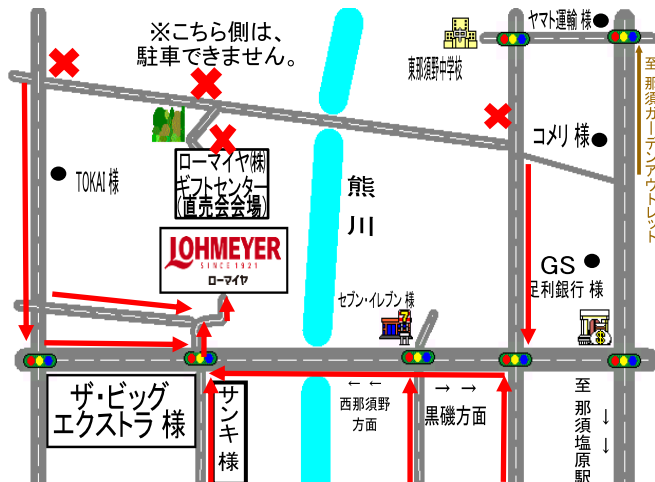

出店企業様も随時募集中！

【各種問合せ】 ローマイヤ株式会社 栃木工場
那須塩原市島方457-4

☎/0287-65-3500 営業時間/8:00~17:10

休業日/水曜日・日曜日・祝日 ※掲載イラスト等は、イメージです。

お楽しみ抽選会

お買い上げ頂いた方に、
ベーコン・ロースハムが当たる！

《三角くじなくなり次第終了！》

【開催場所】 ローマイヤ株式会社 ギフトセンター

【会場案内図】場所が分かり難い場合は、開催日まで
にお電話下さい。ご説明致します！ TEL:0287-65-3500

※注意

- ギフトセンターは、ローマイヤ(株)栃木工場の裏となります。
- ローマイヤ(株)栃木工場正面からお車での通り抜けは、できません。
- 駐車場内での事故や盗難等につきましては、ローマイヤ(株)は一切責任を負いません。

※お願い

- 会場(売場)内へ、ペットを連れてのご入場はご遠慮下さい。
- ※直売会にお越しのお客様へ
- 屋外イベントのため草刈による防虫対策をしておりますが、お客様におかれましても、長袖、長ズボン等を着用し、虫刺され対策をして頂きますよう、よろしくお願い致します。