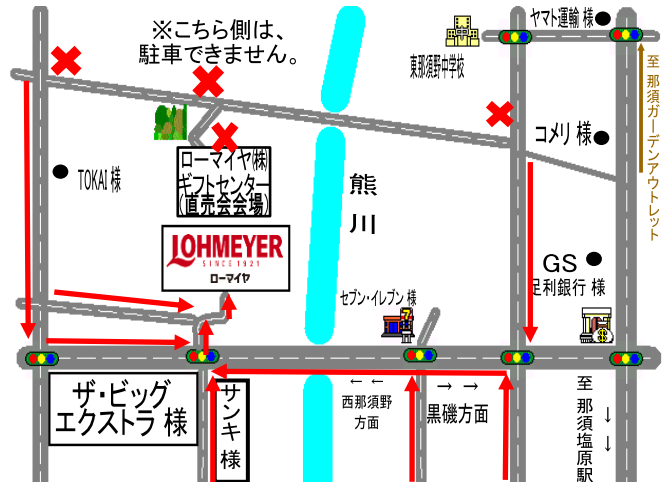

出店企業様も随時募集中！

【各種問合せ】 ローマイヤ株式会社 栃木工場
那須塩原市島方457-4

☎/0287-65-3500 営業時間/8:00~17:10

休業日/水曜日・日曜日・祝日 ※掲載イラスト等は、イメージです。

お楽しみ抽選会

お買い上げ頂いた方に、
ベーコン・ロースハムが当たる！

《三角くじなくなり次第終了！》

【開催場所】 ローマイヤ株式会社 ギフトセンター

【会場案内図】場所が分かり難い場合は、開催日まで
にお電話下さい。ご説明致します！ TEL:0287-65-3500

※注意

- ギフトセンターは、ローマイヤ(株)栃木工場の裏となります。
- ローマイヤ(株)栃木工場正面からお車での通り抜けは、できません。
- 駐車場内での事故や盗難等につきましては、ローマイヤ(株)は一切責任を負いません。

※お願い

- 会場(売場)内へ、ペットを連れてのご入場はご遠慮下さい。
- ※直売会にお越しのお客様へ
- 屋外イベントのため草刈りによる防虫対策をしておりますが、お客様におかれましても、長袖、長ズボン等を着用し、虫刺され対策をして頂きますよう、よろしくお願い致します。