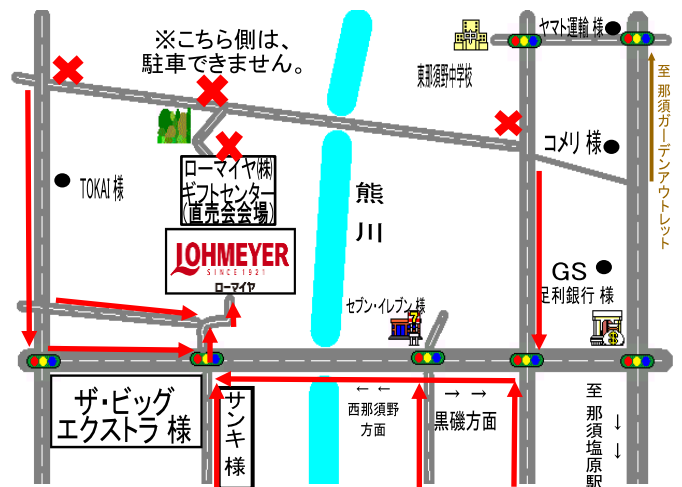

出店企業様も随時募集中！

【各種問合せ】 ローマイヤ株式会社 栃木工場
那須塩原市島方457-4

☎/0287-65-3500 営業時間/8:00~17:10

休業日/水曜日・日曜日・祝日 ※掲載イラスト等は、イメージです。

お楽しみ抽選会

お買い上げ頂いた方に、
ベーコン・ロースハムが当たる！

《三角くじなくなり次第終了！》

【開催場所】 ローマイヤ株式会社 ギフトセンター

【会場案内図】場所が分かり難い場合は、開催日まで
にお電話下さい。ご説明致します！ TEL:0287-65-3500

※注意

- ギフトセンターは、ローマイヤ(株)栃木工場の裏となります。
- ローマイヤ(株)栃木工場正面からお車での通り抜けは、できません。
- 駐車場内での事故や盗難等につきましては、ローマイヤ(株)では一切責任を負いません。

※お願い

- 会場(売場)内へ、ペットを連れてのご入場はご遠慮下さい。
- ※直売会にお越しのお客様へ
- 屋外イベントのため草刈による防虫対策をしておりますが、お客様におかれましても、長袖、長ズボン等を着用し、虫刺され対策をして頂きますよう、よろしくお願い致します。