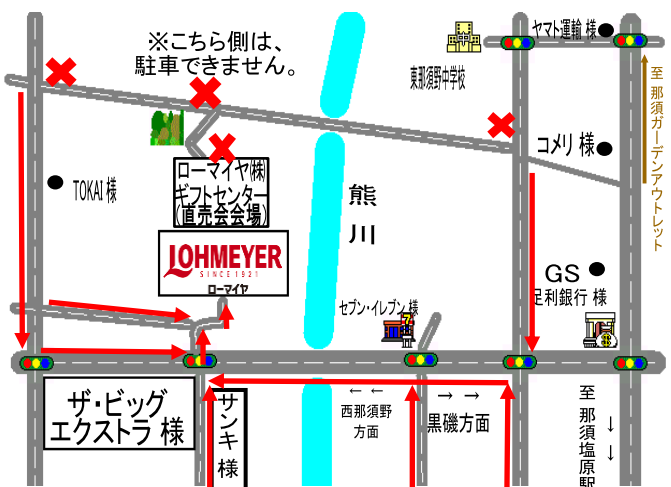

販売予定商品：漬物 他

出店企業様も随時募集中！

【各種問合せ】 ローマイヤ株式会社 栃木工場
那須塩原市島方457-4

☎/0287-65-3500 営業時間/8:00~17:10

休業日/水曜日・日曜日・祝日 ※掲載イラスト等は、イメージです。

お楽しみ抽選会

お買い上げ頂いた方に、
ベーコン・ロースハムが当たる！

《三角くじなくなり次第終了！》

【開催場所】 ローマイヤ株式会社 ギフトセンター

【会場案内図】場所が分かり難い場合は、開催日まで
にお電話下さい。ご説明致します！ TEL:0287-65-3500

※注意

ギフトセンターは、ローマイヤ(株)栃木工場の裏となります。

・ローマイヤ(株)栃木工場正面からお車での通り抜けは、できません。

・駐車場内での事故や盗難等につきましては、ローマイヤ(株)では一切責任を負いません。

※お願い

・会場(売場)内へ、ペットを連れてのご入場はご遠慮下さい。