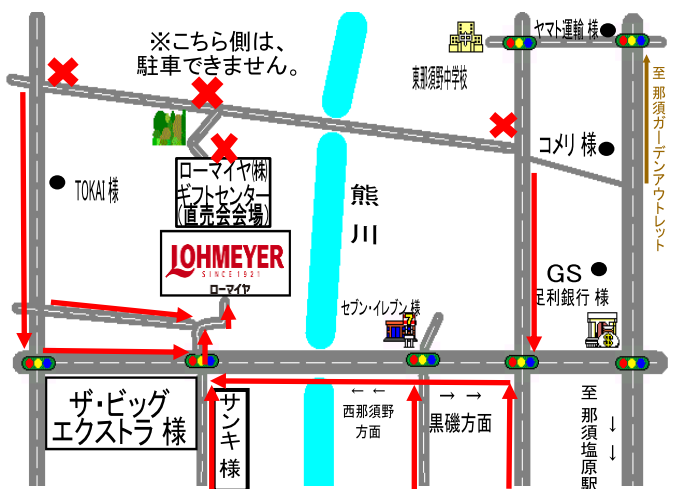

出店企業様も随時募集中！

【各種問合せ】 ローマイヤ株式会社 栃木工場

那須塩原市島方457-4

☎/0287-65-3500 営業時間/8:00~17:10

休業日/水曜日・日曜日・祝日 ※掲載イラスト等は、イメージです。

お楽しみ抽選会

お買い上げ頂いた方に、
ベーコン・ロースハムが当たる！

《三角くじなくなり次第終了！》

【開催場所】 ローマイヤ株式会社 ギフトセンター

【会場案内図】場所が分かり難い場合は、開催日まで
にお電話下さい。ご説明致します！ TEL:0287-65-3500

※注意

- ギフトセンターは、ローマイヤ(株)栃木工場の裏となります。
- ローマイヤ(株)栃木工場正面からお車での通り抜けは、できません。
- 駐車場内での事故や盗難等につきましては、ローマイヤ(株)では一切責任を負いません。

※お願い

- 会場(売場)内へ、ペットを連れてのご入場はご遠慮下さい。