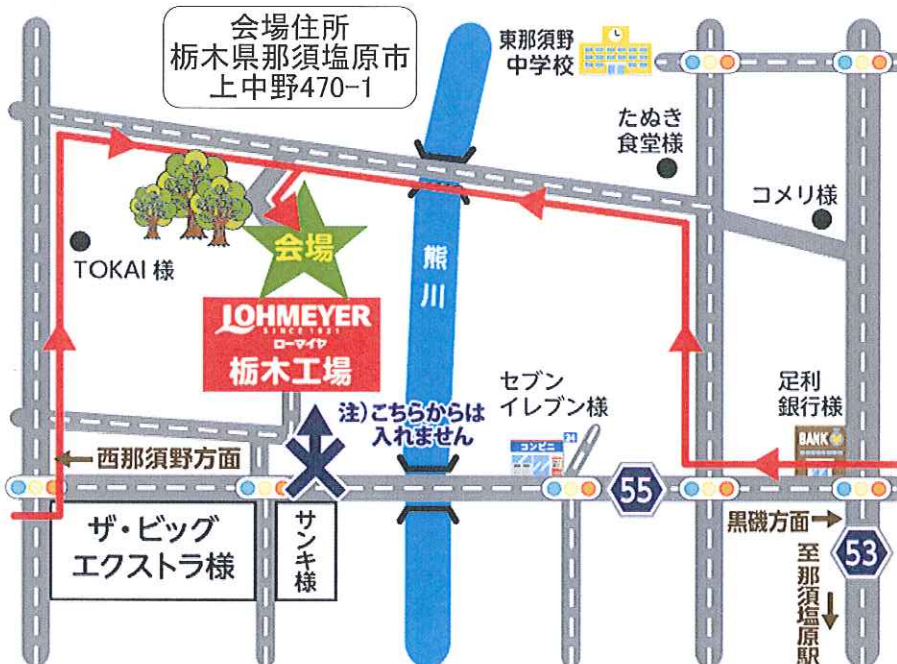

【会場】

ローマイヤ株式会社
栃木ギフトセンター

あさ9:00~
13:00まで
【雨天決行】

直売会のポイント!!

①だれでも商品購入可能!
(お気軽にご来場下さい)

③他出店企業様多数!

②ハム・ソーセージ他
多くの商品を販売!

④試食コーナーあり!

⑤スタンプラリー
(福引)開催予定!

ご家族・お友達・ご近所の皆様お誘い合わせの上、
お気軽にご来場下さい。
皆様のお越しをお待ちしております♪

【会場案内図】

~出店予定企業様 (※50音順)~

- オレンジの車のたい焼き屋 様
- = たい焼き
- パン屋 CRESCENT BAR 様
- = 大人気「なめこパン」
- 喫茶 & ごはん屋 Keiママ 様
- = クッキー・ケーキ
- 有限会社小岩井フードサービス 様
- = チーズ・飲料・ジャム
- 太陽の里福祉会 ぶらねっと 様
- = パン・ラスク・味噌
- 高林産直会 様
- = 地元野菜・惣菜
- 株式会社ダスキン栃北 様
- = ミスタードーナツ・洗剤・スポンジ
- とちぎコープ生活協同組合 様
- = 生協のご案内
- 有限会社日東タイヤ商会 様
- = ブリヂストンタイヤのご案内・商談
- ハート&ハート・コミュニティ 様
- = 焼きそば
- 風来坊 様
- = 一緒に歌って踊ろう70's、80'sフォークソング演奏
- ハウライ株式会社 様
- = 那須千本松牧場 アイス・ヨーグルト
- 山形屋 様
- = 惣菜(から揚げ・コロッケ・メンチカツ)
- ローマイヤ株式会社
- = ハム・ソーセージ・ベーコン