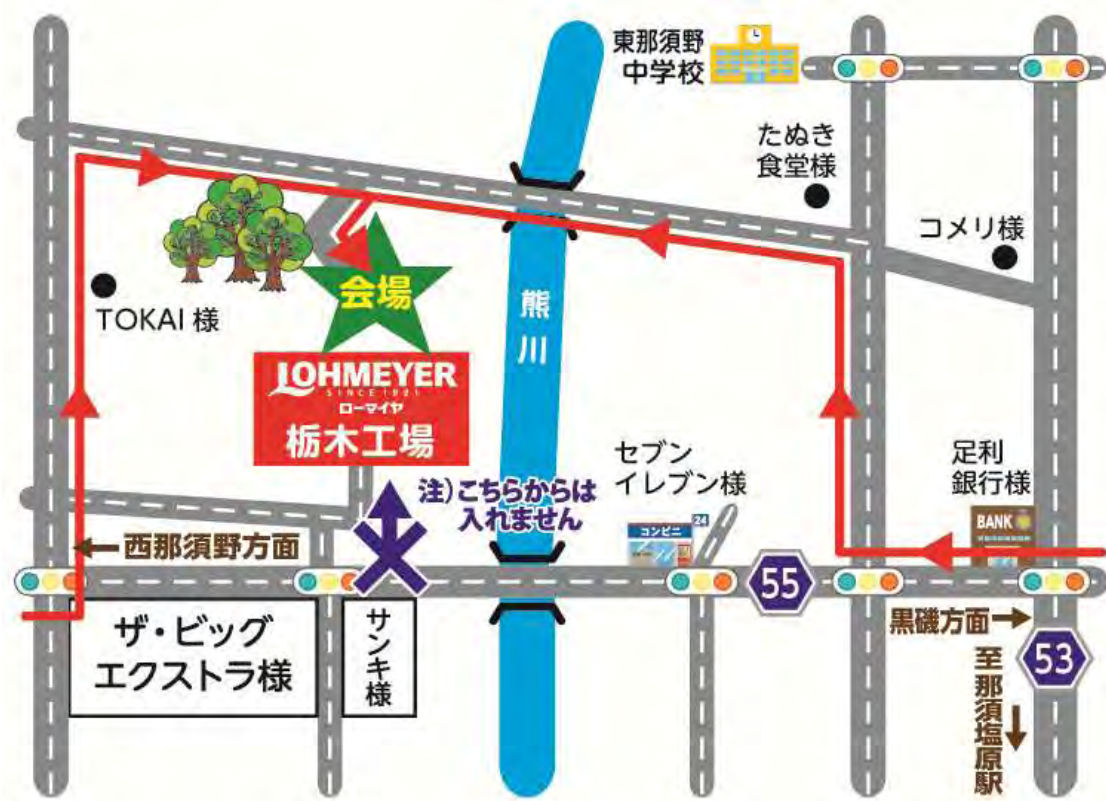

ロースハムの元祖

LOHMEYER
SINCE 1921

ローマイヤ

ゴールデンウィーク

スタートは直売会へ行こう!

4月の開催は

【日付】4月26日(土)

【時間】8:30~12:00

【場所】ローマイヤ(株)

栃木ギフトセンター

【雨天決行】

point①

ハム・ソーセージ他

多くの商品を販売!!

誰でもどなたでも商品購入可能

point②

他出店企業様多数!!

【会場案内図】

注意: 栃木ギフトセンターは、ローマイヤ(株)栃木工場の裏となります。
・ローマイヤ(株)栃木工場正面からの通り抜けは、できません。
・駐車場あり(駐車スペースには、限りがございます)
・駐車場内での事故や盗難等につきましては、ローマイヤ(株)では一切責任を負いません。

クーポン券

こちらのクーポンを切り取ってご持参下さい。

先着100名様に

粗品をプレゼント!

1枚でお1人様1回限り有効。