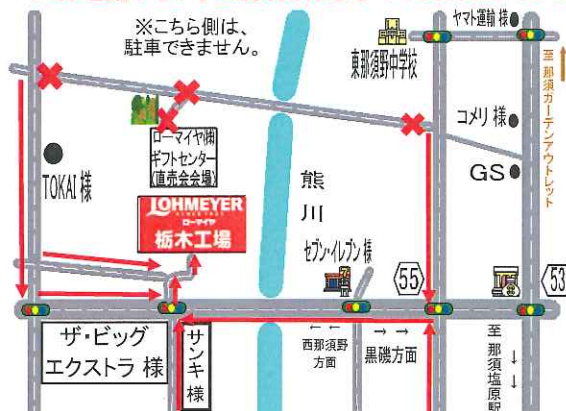

豪華賞品を、多数ご用意して、  
お待ちしております。  
三角くじなくない次第終了!

但し、商品がなくなり次第終了  
となりますのでご了承ください

次回開催予定  
**2月27日(土)**

出店予定企業様(※50音順、敬称略) 出店企業様も随時募集中!

なお、出店企業様の販売商品については、変更となる場合があります。

【開催場所】ローマイヤ株式会社 栃木ギフトセンター

【会場案内図】場所が分かり難い場合は、開催日まで  
にお電話下さい。ご説明致します! TEL:0287-65-3500

※注意: 栃木ギフトセンターは、ローマイヤ栃木工場の裏となります。  
・ローマイヤ栃木工場正面からお車での通り抜けは、できません。  
・駐車場内での事故や盗難等につきましては、ローマイヤ栃木では一切責任を負いません。

那須塩原市より  
オレンジの車のたい焼き屋  
販売予定商品: たい焼き

那須塩原市より  
太陽の星福社  
ぶらねっと  
販売予定商品: パン・ラスク・味噌他

那須塩原市より  
(株)大正堂  
販売予定商品: 生花・苗木