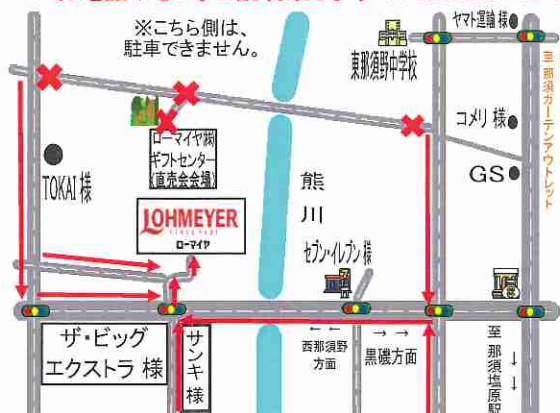

豪華賞品を、多数ご用意して、
お待ちしております。
三角くじなくなり次第終了!

但し、商品がなくなり次第終了
となりますのでご了承ください

6月・7月開催予定
6月25日(土) 7月23日(土)

出店予定企業様(※50音順、敬称略) 出店企業様も随時募集中!
なお、出店企業様の販売商品については、変更となる場合があります。

【開催場所】ローマイヤ株式会社 栃木ギフトセンター

【会場案内図】場所が分かり難い場合は、開催日まで
にお電話下さい。ご説明致します! TEL:0287-65-3500

※注意: 栃木ギフトセンターは、ローマイヤ栃木工場の裏となります。
・ローマイヤ栃木工場正面からお車での通り抜けは、できません。
・駐車場内での事故や盗難等につきましては、ローマイヤ側では一切責任を負いません。

<p>那須塩原市より 株ダスキン栃北 販売予定商品: ドーナツ・洗剤・スポンジ 他</p>	<p>矢板市より 株山スチース ファクトリー 販売予定商品: オリジナルチーズ 他</p>	<p>那須塩原市より ホウライ株式会社 販売予定商品: 那須千本松牧場 アイスクリーム・ヨーグルト 他</p>
<p>那珂川町より 株式会社ミツトヨフーズ 販売予定商品: ゆげ</p>	<p>那須塩原市より 株大正堂 販売予定商品: 生花・苗木</p>	<p>那須塩原市より 有花苑 販売予定商品: 和洋菓子 他</p>
<p>那須塩原市より 有那須緑地 販売予定商品: 米・果物 他</p>	<p>矢板市より スカイリアルン 販売予定商品: タン・持帰りラン子 他</p>	<p>矢板市より ふあみりー 販売予定商品: ビヤ化</p>
<p>那須塩原市 サンキ 協賛</p>	<p>那須塩原市 株創建 協賛</p>	<p>那須塩原市より 佐川急便 那須店 商品発送承ります! 🚚</p>