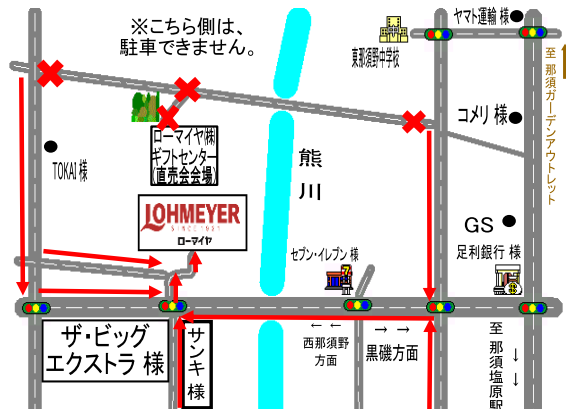

2017年 4月・5月開催予定
4月22日(土) 5月27日(土)

お買い上げ頂いた方に、ベーコン・ロースハムが当たる!
三角くじなくなり次第終了!

出店予定企業様 **出店企業様も随時募集中!**
なお、出店企業様の販売商品については、変更となる場合があります。

【開催場所】ローマイヤ株式会社 栃木ギフトセンター

【会場案内図】場所が分かり難い場合は、開催日まで
にお電話下さい。ご説明致します! TEL:0287-65-3500