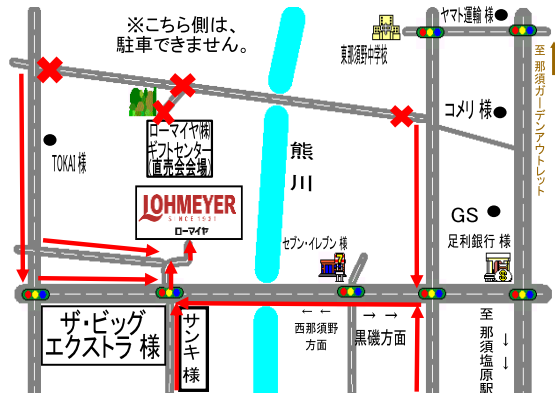

お買い上げ頂いた方に、ベーコン・ロースハムが当たる!  
三角くじなくなり次第終了!

出店企業様も随時募集中!

出店予定企業様

なお、出店企業様の販売商品については、変更となる場合があります。

<p>矢板市より <b>(株)山久チーズ ファクトリー</b> 販売予定商品: オリジナルチーズ 他</p>	<p>那須塩原市より <b>(有)花苑</b> 販売予定商品: 和洋菓子 他</p>
<p>那須塩原市 <b>(株)創建</b> いかす 個性 手づくり建築 協賛</p>	<p>那須塩原市 <b>サンキ</b> 協賛</p>
<p>那珂川町より <b>株式会社ミツトヨフース</b> 販売予定商品: ゆぼ</p>	<p>日光市より <b>(株)ダイエー</b> 販売予定商品: 漬物・お菓子</p>
<p>矢板市より <b>ふあみりー</b> 販売予定商品: ピザ 等</p>	<p>那須塩原市より <b>佐川急便 那須店</b> 商品発送承ります!</p>
	<p>那須塩原市より <b>町田さんちの漬物</b> 販売予定商品: 漬物 他</p>

【開催場所】ローマイヤ株式会社 栃木ギフトセンター

【会場案内図】場所が分かり難い場合は、開催日まで  
にお電話下さい。ご説明致します! TEL:0287-65-3500

※注意: 栃木ギフトセンターは、ローマイヤ栃木工場の裏となります。

・ローマイヤ栃木工場正面からお車での通り抜けは、できません。  
・駐車場内での事故や盗難等につきましては、ローマイヤ栃木では一切責任を負いません。

※直売会にお越しのお客様へ