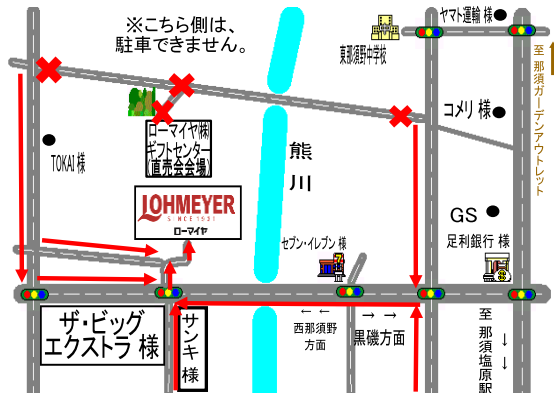

お買い上げ頂いた方に、ベーコン・ロースハムが当たる!  
三角くじなくなり次第終了!

出店企業様も随時募集中!

出店予定企業様

なお、出店企業様の販売商品については、変更となる場合があります。

<p>矢板市より <b>(株)山久チーズ ファクトリー</b> 販売予定商品: オリジナルチーズ 他</p>	<p>那須塩原市より <b>(有)花苑</b> 販売予定商品: 和洋菓子 他</p>
<p>那須塩原市 <b>(株)創建</b> いかす 個性 手づくり建築 協賛</p>	<p>那須塩原市 <b>サンキ</b> 協賛</p>
<p>那珂川町より <b>株式会社ミットヨフース</b> 販売予定商品: ゆぼ</p>	<p>日光市より <b>(株)ダイエー</b> 販売予定商品: 漬物・お菓子</p>
<p>矢板市より <b>ふあみりー</b> 販売予定商品: ピザ 等</p>	<p>那須塩原市より <b>佐川急便 那須店</b> 商品発送承ります!</p>
	<p>那須塩原市より <b>町田さんちの漬物</b> 販売予定商品: 漬物 他</p>

【開催場所】ローマイヤ株式会社 栃木ギフトセンター

【会場案内図】場所が分かり難い場合は、開催日まで  
にお電話下さい。ご説明致します! TEL:0287-65-3500

【各種問合せ】ローマイヤ株式会社 栃木工場  
那須塩原市島方457-4

☎/0287-65-3500 営業時間/8:00~17:10

休業日/水曜日・日曜日・祝日 ※掲載イラスト等は、イメージです。

※注意: 栃木ギフトセンターは、ローマイヤ栃木工場の裏となります。