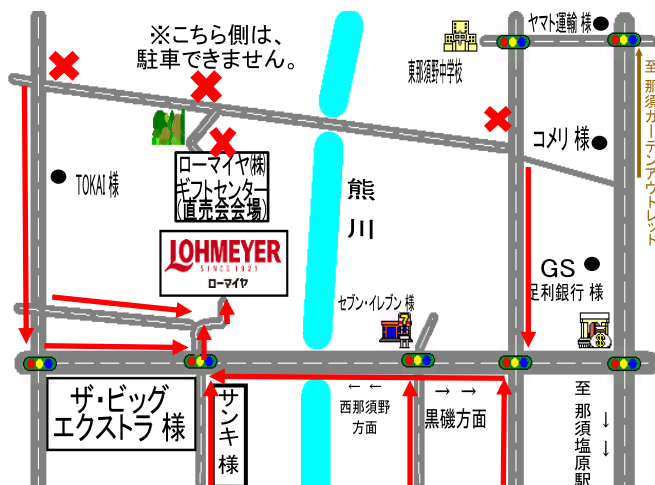

出店企業様も随時募集中!

【各種問合せ】ローマイヤ株式会社 栃木工場
那須塩原市島方457-4

☎/0287-65-3500 営業時間/8:00~17:10

休業日/水曜日・日曜日・祝日 ※掲載イラスト等は、イメージです。

お楽しみ抽選会
お買い上げ頂いた方に、
ベーコン・ロースハムが当たる!

三角くじなくなり次第終了!

【開催場所】ローマイヤ株式会社 ギフトセンター

【会場案内図】場所が分かり難い場合は、開催日までにお電話下さい。ご説明致します! TEL:0287-65-3500

※注意

- ギフトセンターは、ローマイヤ(株)栃木工場の裏となります。
- ローマイヤ(株)栃木工場正面からお車での通り抜けは、できません。
- 駐車場内での事故や盗難等につきましては、ローマイヤ(株)は一切責任を負いません。

※お願い

- 会場(売場)内へ、ペットを連れてのご入場はご遠慮下さい。
- ※直売会にお越しのお客様へ
- 屋外イベントのため草刈による防虫対策をしておりますが、お客様におかれましても、長袖、長ズボン等を着用し、虫刺され対策をして頂きますよう、よろしくお願い致します。