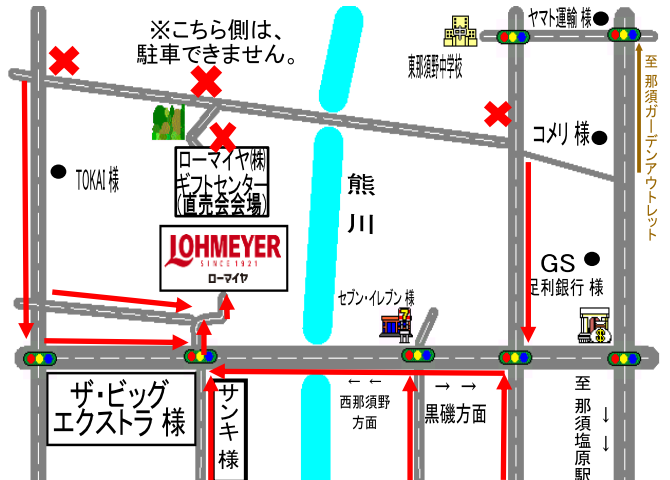

出店企業様も随時募集中！

【各種問合せ】ローマイヤ株式会社 栃木工場
那須塩原市島方457-4

☎/0287-65-3500 営業時間/8:00~17:10

休業日/水曜日・日曜日・祝日 ※掲載イラスト等は、イメージです。

お楽しみ抽選会

お買上げ頂いた方に、
ベーコン・ロースハムが当たる！

《三角くじなくなり次第終了!!》

【開催場所】ローマイヤ株式会社 ギフトセンター

【会場案内図】場所が分かり難い場合は、開催日まで
にお電話下さい。ご説明致します！TEL:0287-65-3500

※注意

- ギフトセンターは、ローマイヤ(株)栃木工場の裏となります。
- ローマイヤ(株)栃木工場正面からお車での通り抜けは、できません。
- 駐車場内での事故や盗難等につきましては、ローマイヤ(株)では一切責任を負いません。

※お願い

- 会場(売場)内へ、ペットを連れてのご入場はご遠慮下さい。
- ※直売会にお越しのお客様へ
- 屋外イベントのため草刈による防虫対策をしておりますが、お客様におかれましても、長袖、長ズボン等を着用し、虫刺され対策をして頂きますよう、よろしくお願い致します。