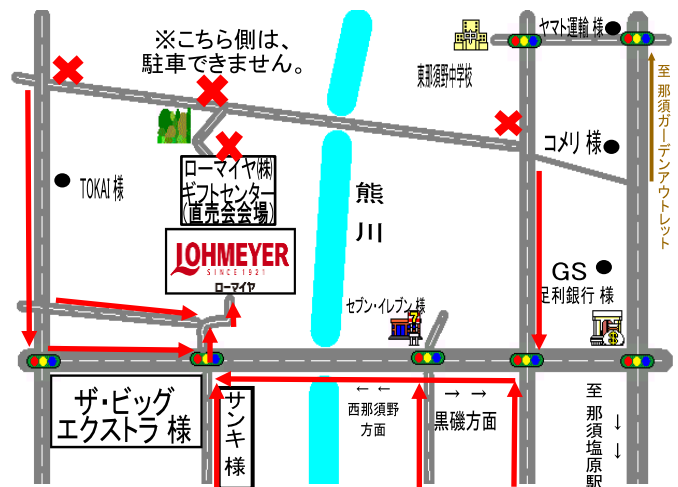

## お楽しみ抽選会

お買い上げ頂いた方に、  
ベーコン・ロースハムが当たる！

≪三角くじなくなり次第終了！≫

【開催場所】ローマイヤ株式会社 ギフトセンター

【会場案内図】場所が分かり難い場合は、開催日まで  
にお電話下さい。ご説明致します！TEL:0287-65-3500

### ※注意

- ギフトセンターは、ローマイヤ(株)栃木工場の裏となります。
- ローマイヤ(株)栃木工場正面からお車での通り抜けは、できません。
- 駐車場内での事故や盗難等につきましては、ローマイヤ(株)では一切責任を負いません。