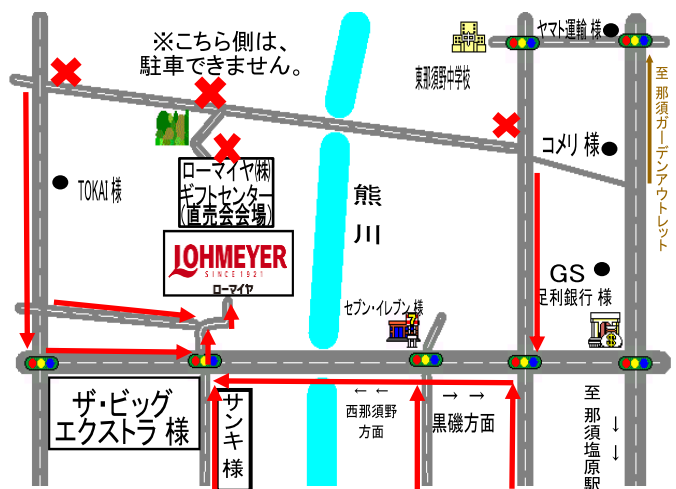

販売予定商品: 漬物 他

出店企業様も随時募集中!

【各種問合せ】 ローマイヤ株式会社 栃木工場

那須塩原市島方457-4

☎/0287-65-3500 営業時間/8:00~17:10

休業日/水曜日・日曜日・祝日 ※掲載イラスト等は、イメージです。

【開催場所】 ローマイヤ株式会社 ギフトセンター

【会場案内図】場所が分かり難い場合は、開催日まで  
にお電話下さい。ご説明致します! TEL:0287-65-3500

### ※注意

ギフトセンターは、ローマイヤ(株)栃木工場の裏となります。

・ローマイヤ(株)栃木工場正面からお車での通り抜けは、できません。

・駐車場内での事故や盗難等につきましては、ローマイヤ(株)では一切責任を負いません。