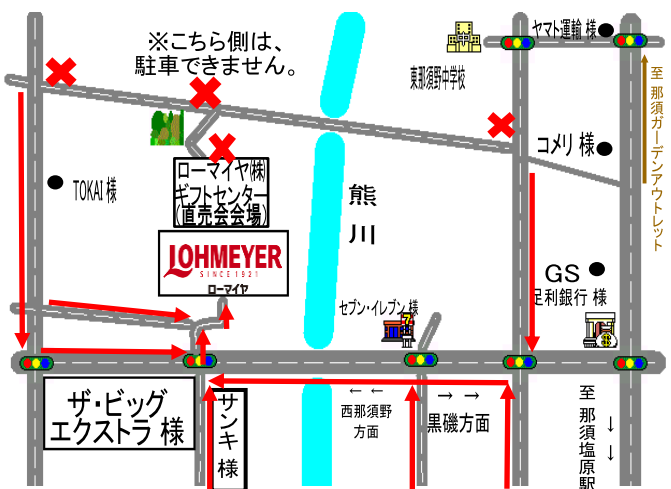

お楽しみ抽選会

お買い上げ頂いた方に、
ベーコン・ロースハムが当たる！

《三角くじなくなり次第終了！》

【開催場所】 ローマイヤ株式会社 ギフトセンター

【会場案内図】場所が分かり難い場合は、開催日まで
にお電話下さい。ご説明致します！ TEL:0287-65-3500

※注意

ギフトセンターは、ローマイヤ(株)栃木工場の裏となります。

・ローマイヤ(株)栃木工場正面からお車での通り抜けは、できません。