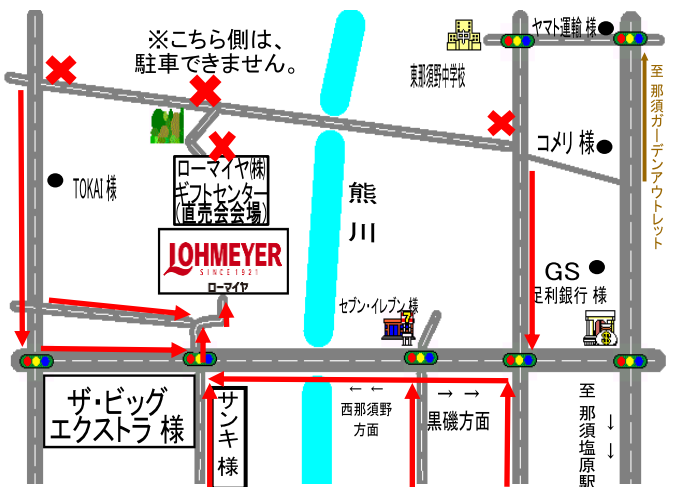

お買い上げ頂いた方に、
ベーコン・ロースハムが当たる！

《三角くじなくなり次第終了！》

【開催場所】 ローマイヤ株式会社 ギフトセンター

【会場案内図】場所が分かり難い場合は、開催日まで
にお電話下さい。ご説明致します！ TEL:0287-65-3500

※注意

- ギフトセンターは、ローマイヤ(株)栃木工場の裏となります。
- ローマイヤ(株)栃木工場正面からお車での通り抜けは、できません。
- 駐車場内での事故や盗難等につきましては、ローマイヤ(株)では一切責任を負いません。