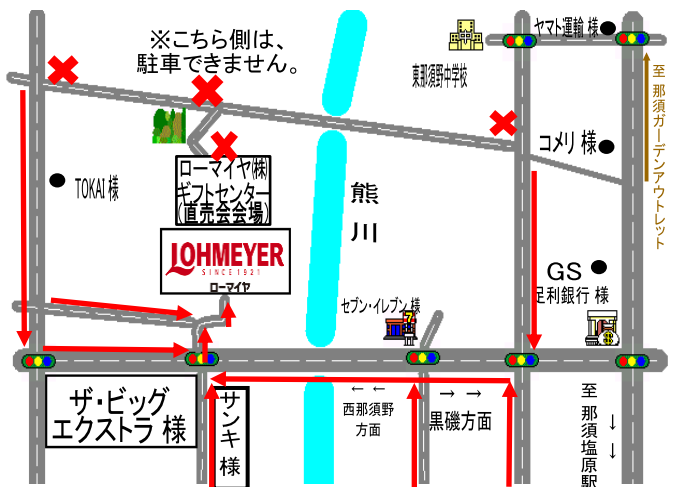

那須塩原市
サンキ

協賛

那須塩原市より
町田さんちの漬物

販売予定商品：漬物 他

出店企業様も随時募集中!

【開催場所】 ローマイヤ株式会社 ギフトセンター

【会場案内図】場所が分かり難い場合は、開催日まで
にお電話下さい。ご説明致します! TEL:0287-65-3500

※注意

- ギフトセンターは、ローマイヤ(株)栃木工場の裏となります。
- ローマイヤ(株)栃木工場正面からお車での通り抜けは、できません。
- 駐車場内での事故や盗難等につきましては、ローマイヤ(株)では一切責任を負いません。

※お願い

- 会場(売場)内へ、ペットを連れてのご入場はご遠慮下さい。
- ※直売会にお越しのお客様へ
- 屋外イベントのため草刈による防虫対策をしておりますが、お客様におかれましても、長袖、長ズボン等を着用し、虫刺され対策をして頂きますよう、よろしくお願い致します。