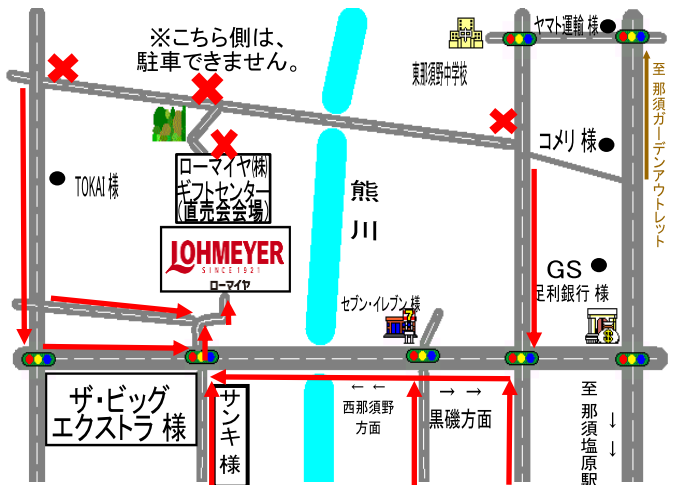

## お楽しみ抽選会

お買い上げ頂いた方に、  
ベーコン・ロースハムが当たる！

《三角くじなくなり次第終了！》

【開催場所】ローマイヤ株式会社 ギフトセンター

【会場案内図】場所が分かり難い場合は、開催日までにお電話下さい。ご説明致します！TEL:0287-65-3500